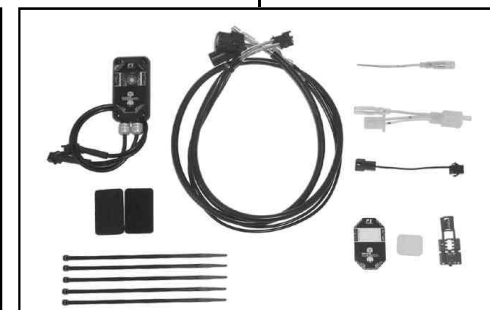

# Hyper S-Stage Bore up KIT 124cc

商品番号 : 01-05-0098

適応車種 : Dio110 JF31 1000001~

- ・この度は、弊社製品をお買い上げ頂きましてありがとうございます。使用の際には下記事項を遵守頂きますようお願い致します。
- ・この製品は、ノーマルヘッド用のボアアップにカムシャフトを付属したS - S t a g eキットに加え、F Iコン2とハイスピードブリーキットをセットしたキットです。
- ・ご使用に付きましては、各キット内容をお確かめ、各キットの明記事項を遵守頂きます様お願い致します。万一お気づきの点がございましたら、お買い上げ頂いた販売店にご相談下さい。

## ~キット内容~

01 05 0073  
Sステージボアアップキット

QTY : 1

02 01 0063  
ハイスピードブリーキット

QTY : 1

05 04 0009  
F Iコン2

QTY : 1