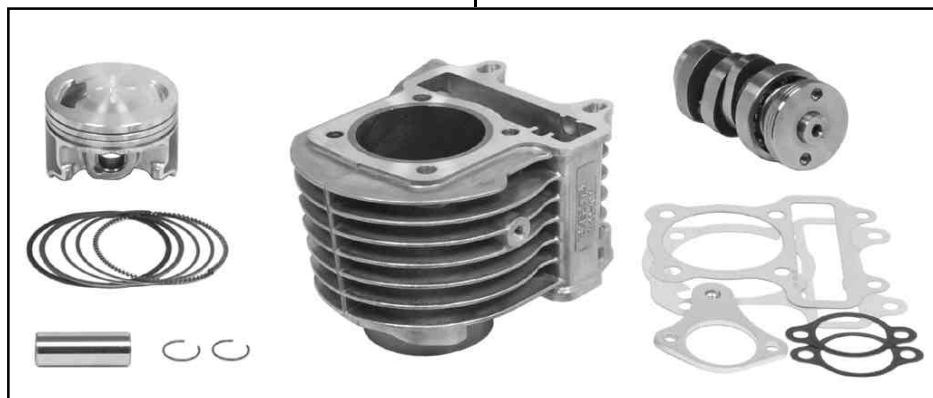

# Hyper S-Stage Bore up KIT 124cc

商品番号 : 01-05-0098

適応車種 : Dio110 JF31 1000001~

- ・この度は、弊社製品をお買い上げ頂きましてありがとうございます。使用の際には下記事項を遵守頂きますようお願い致します。
- ・この製品は、ノーマルヘッド用のボアアップにカムシャフトを付属したS - S t a g eキットに加え、F Iコン2とハイスピードブリーキットをセットしたキットです。
- ・ご使用に付きましては、各キット内容をお確かめ、各キットの明記事項を遵守頂きます様お願い致します。万一お気づきの点がございましたら、お買い上げ頂いた販売店にご相談下さい。

## ~キット内容~

01 05 0073  
Sステージボアアップキット

QTY : 1

02 01 0063  
ハイスピードブリーキット

QTY : 1

05 04 0009  
F Iコン2

QTY : 1