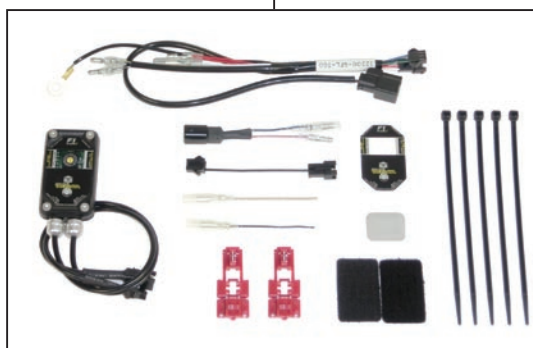

Hyper S-Stage ポアアップキット 88cc

製品番号 01-05-0099

適応車種 モンキー (F1)
AB27-1900001 ~

- ・この度は、弊社製品をお買い上げ頂きまして有り難うございます。使用の際には下記事項を遵守頂きますようお願い致します。
- ・本キットは、S-Stage ポアアップキット 88cc (ノーマルヘッド用ポアアップピストンキット/シリンダー・スポーツカムシャフト/ガスケット類)にF1コン2とスパークプラグ及びドライブsprocket (16T)を同梱したキットです。
- ・ご使用につきましては、各キット内容をお確かめ、各キットの明記事項を遵守頂きます様お願い致します。万一お気付きの点がございましたら、お買い上げ頂いた販売店にご相談下さい。

◎イラスト、写真などの記載内容が本パーツと異なる場合がありますので、予めご了承下さい。

～キット内容～

01-05-5009

QTY:1

05-04-0029

QTY:1

NGK-CR8HSA

QTY:1

02-05-051

QTY:1

☆ご使用前に必ずお読み下さい☆

- ◎このキットを一般公道で使用する場合は、必ず原付2種の登録を行い、道路運送車両法の保安基準を充たし、違法運転を心掛けて下さい。
(原付登録のまま公道を走行したり、道路運送車両法の保安基準を充たさない車両で公道を走行すると、違反となり運転者が罰せられます。)
- ◎取扱説明書に書かれている指示を無視した使用により事故や損害が発生した場合、弊社は賠償の責を一切負いかねます。
- ◎この製品は、上記適応車種、フレーム番号の車両専用用品です。他の車両には取り付け出来ませんのでご注意下さい。
- ◎性能アップ、デザイン変更、コストアップ等で製品および価格は予告無く変更されます。予めご了承下さい。
- ◎クレームについては、材料および加工に欠陥があると認められた製品に対してのみ、お買い上げ後1ヶ月以内を限度として、修理又は交換させて頂きます。但し、正しい取り付けや、使用方法など守られていない場合は、この限りではありません。修理又は交換等にかかる一切の費用は対象となりません。なお、レース等でご使用の場合はいかなる場合もクレームは一切お受け致しません。予めご了承下さい。