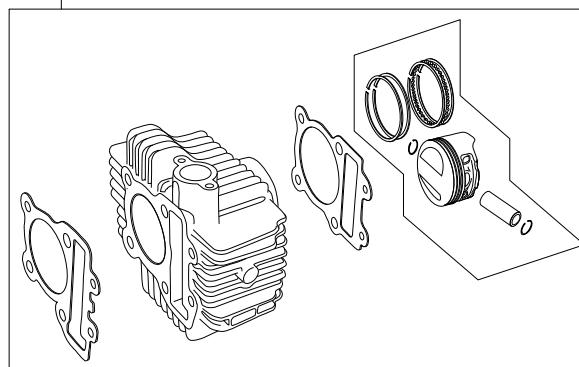

Super head+R ボアアップキット 124cc

商品番号 : 01-05 0104
適応車種およびフレーム番号
KSR110:KL110A 000001~

- ・このたびは、TAKEGAWA 商品をお買い上げ頂きましてありがとうございます。使用の際には下記事項を遵守頂きますようお願いいたします。
- ・この商品は、KSR110用新設計のスーパーヘッド+R/ボアアップ(56×50.6 124.6cc)キットです。
ご使用に付きましては、各キット内容をお確かめ、各キットの明記事項を遵守頂きます様お願い致します。万一お気づきの点がございましたら、お買い上げ頂いた販売店にご相談下さい。

~キット内容~

01 03 0112
スーパーヘッド+Rキット

01 08 0020K
カムシャフトS 20

01 04 0104
シリンダーキット124ccシリンダー

00 01 0058
ジェネレーターカバーガスケット

ご使用前に必ずお読み下さい

このキットはクローズド競技用として開発した商品ですので、一般公道では使用しないで下さい。一般公道で使用する場合は、道路運送車両法の保安基準を充たし、遵法運転を心掛けて下さい。(道路運送車両法の保安基準を充たさない車両で公道を走行すると、違反となり運転者が罰せられます。)