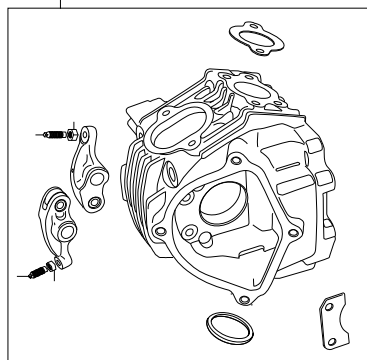

Super head+R ボアアップキット 124cc

商品番号 : 01-05 0104
適応車種およびフレーム番号
KSR110:KL110A 000001~

- ・このたびは、TAKEGAWA 商品をお買い上げ頂きましてありがとうございます。使用の際には下記事項を遵守頂きますようお願いいたします。
- ・この商品は、KSR110用新設計のスーパーヘッド+R/ボアアップ(56×50.6 124.6cc)キットです。
ご使用に付きましては、各キット内容をお確かめ、各キットの明記事項を遵守頂きます様お願い致します。万一お気づきの点がございましたら、お買い上げ頂いた販売店にご相談下さい。

~キット内容~

01 03 0112
スーパーヘッド+Rキット

01 08 0020K
カムシャフトS 20

01 04 0104
シリンダーキット124ccシリンダー

00 01 0058
ジェネレーターカバーガスケット

ご使用前に必ずお読み下さい

このキットはクローズド競技用として開発した商品ですので、一般公道では使用しないで下さい。一般公道で使用する場合は、道路運送車両法の保安基準を充たし、遵法運転を心掛けて下さい。(道路運送車両法の保安基準を充たさない車両で公道を走行すると、違反となり運転者が罰せられます。)