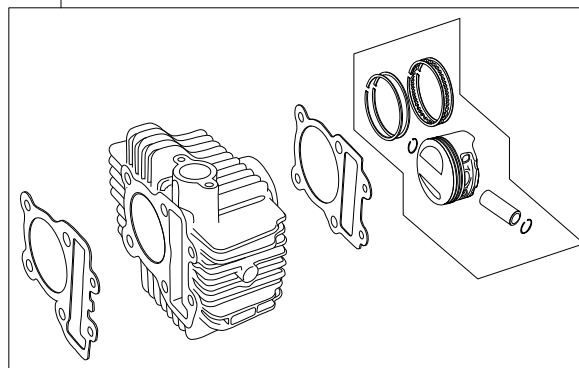

Super head+R ボアアップキット 138cc

商品番号 : 01-05 0105
適応車種およびフレーム番号
KSR110:KL110A 000001~

- ・このたびは、TAKEGAWA 商品をお買い上げ頂きましてありがとうございます。使用の際には下記事項を遵守頂きますようお願いいたします。
- ・この商品は、KSR110用新設計のスーパーヘッド+R/ボアアップ(59×50.6 138.3cc)キットです。
ご使用に付きましては、各キット内容をお確かめ、各キットの明記事項を遵守頂きます様お願い致します。万一お気づきの点がございましたら、お買い上げ頂いた販売店にご相談下さい。

~キット内容~

01 03 0112
スーパーヘッド+Rキット

01 08 0020K
カムシャフトS 20

01 04 0105
シリンダーキット138ccシリンダー

00 01 0058
ジェネレーターカバーガスケット

ご使用前に必ずお読み下さい

このキットはクローズド競技用として開発した商品ですので、一般公道では使用しないで下さい。一般公道で使用する場合は、道路運送車両法の保安基準を充たし、遵法運転を心掛けて下さい。(道路運送車両法の保安基準を充たさない車両で公道を走行すると、違反となり運転者が罰せられます。)