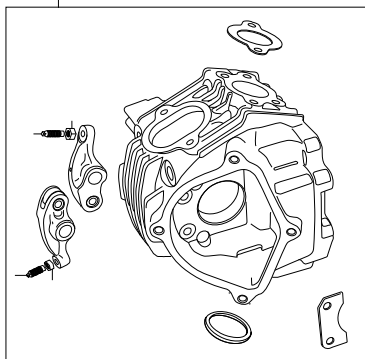

Super head+R ボアアップキット 138cc

商品番号 : 01-05 0105
適応車種およびフレーム番号
KSR110:KL110A 000001~

- ・このたびは、TAKEGAWA 商品をお買い上げ頂きましてありがとうございます。使用の際には下記事項を遵守頂きますようお願いいたします。
- ・この商品は、KSR110用新設計のスーパーヘッド+R/ボアアップ(59×50.6 138.3cc)キットです。
ご使用に付きましては、各キット内容をお確かめ、各キットの明記事項を遵守頂きます様お願い致します。万一お気づきの点がございましたら、お買い上げ頂いた販売店にご相談下さい。

~キット内容~

01 03 0112
スーパーヘッド+Rキット

01 08 0020K
カムシャフトS 20

01 04 0105
シリンダーキット138ccシリンダー

00 01 0058
ジェネレーターカバーガスケット

ご使用前に必ずお読み下さい

このキットはクローズド競技用として開発した商品ですので、一般公道では使用しないで下さい。一般公道で使用する場合は、道路運送車両法の保安基準を充たし、遵法運転を心掛けて下さい。(道路運送車両法の保安基準を充たさない車両で公道を走行すると、違反となり運転者が罰せられます。)