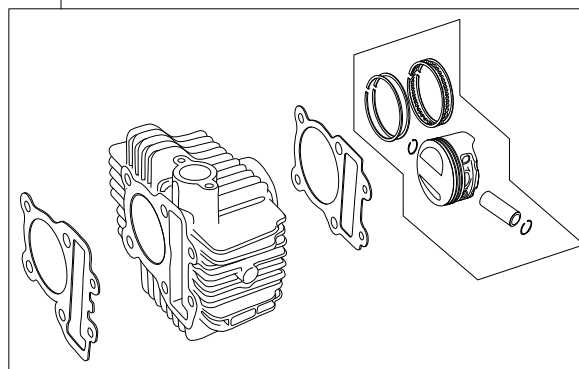

Super head+R ボアアップキット 138cc

商品番号 : 01-05 0105
適応車種およびフレーム番号
KSR110:KL110A 000001~

- ・このたびは、TAKEGAWA 商品をお買い上げ頂きましてありがとうございます。使用の際には下記事項を遵守頂きますようお願いいたします。
- ・この商品は、KSR110用新設計のスーパーヘッド+R/ボアアップ(59×50.6 138.3cc)キットです。
ご使用に付きましては、各キット内容をお確かめ、各キットの明記事項を遵守頂きます様お願い致します。万一お気づきの点がございましたら、お買い上げ頂いた販売店にご相談下さい。

~キット内容~

01 03 0112
スーパーヘッド+Rキット

01 08 0020K
カムシャフトS 20

01 04 0105
シリンダーキット138ccシリンダー

00 01 0058
ジェネレーターカバーガスケット

ご使用前に必ずお読み下さい

このキットはクローズド競技用として開発した商品ですので、一般公道では使用しないで下さい。一般公道で使用する場合は、道路運送車両法の保安基準を充たし、遵法運転を心掛けて下さい。(道路運送車両法の保安基準を充たさない車両で公道を走行すると、違反となり運転者が罰せられます。)