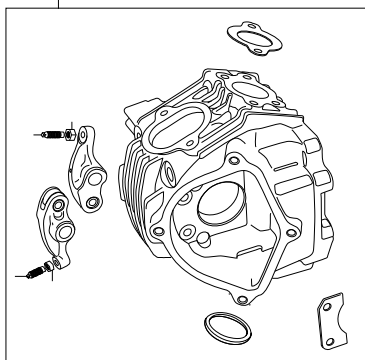

Super head+R ボアアップキット 138cc

商品番号 : 01-05 0105
適応車種およびフレーム番号
KSR110:KL110A 000001~

- ・このたびは、TAKEGAWA 商品をお買い上げ頂きましてありがとうございます。使用の際には下記事項を遵守頂きますようお願いいたします。
- ・この商品は、KSR110用新設計のスーパーヘッド+R/ボアアップ(59×50.6 138.3cc)キットです。
ご使用に付きましては、各キット内容をお確かめ、各キットの明記事項を遵守頂きます様お願い致します。万一お気づきの点がございましたら、お買い上げ頂いた販売店にご相談下さい。

~キット内容~

01 03 0112
スーパーヘッド+Rキット

01 08 0020K
カムシャフトS 20

01 04 0105
シリンダーキット138ccシリンダー

00 01 0058
ジェネレーターカバーガスケット

ご使用前に必ずお読み下さい

このキットはクローズド競技用として開発した商品ですので、一般公道では使用しないで下さい。一般公道で使用する場合は、道路運送車両法の保安基準を充たし、遵法運転を心掛けて下さい。(道路運送車両法の保安基準を充たさない車両で公道を走行すると、違反となり運転者が罰せられます。)