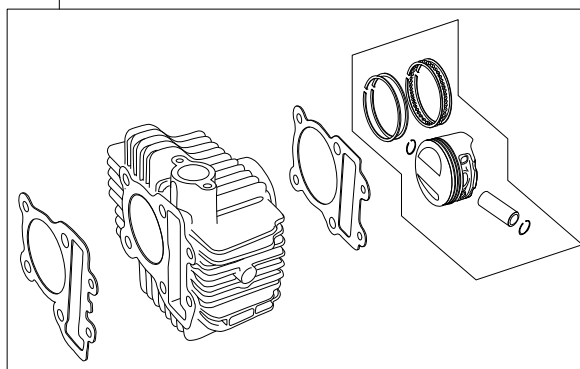

Super head+R ボアアップキット 124cc

商品番号 : 01-05 0108
適応車種およびフレーム番号
KSR110:KL110A 000001~

- ・このたびは、TAKEGAWA 商品をお買い上げ頂きましてありがとうございます。使用の際には下記事項を遵守頂きますようお願いいたします。
- ・この商品は、KSR110用のスーパーヘッド+R/ボアアップ(56×50.6 124.6cc)キットです。
ご使用に付きましては、各キット内容をお確かめ、各キットの明記事項を遵守頂きます様お願い致します。万一お気づきの点がございましたら、お買い上げ頂いた販売店にご相談下さい。

~キット内容~

01 03 0112
スーパーヘッド+Rキット

01 08 0020K
カムシャフトS 20

01 04 0109
シリンダーキット124ccシリンダー

000 13 038
ジェネレーターカバーガasket

ご使用前に必ずお読み下さい

このキットはクローズド競技用として開発した商品ですので、一般公道では使用しないで下さい。一般公道で使用する場合は、道路運送車両法の保安基準を充たし、遵法運転を心掛けて下さい。(道路運送車両法の保安基準を充たさない車両で公道を走行すると、違反となり運転者が罰せられます。)