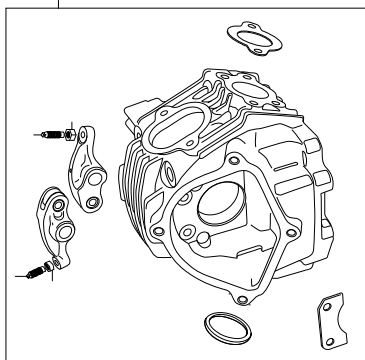

Super head+R ボアアップキット 124cc

商品番号 : 01-05 0108
適応車種およびフレーム番号
KSR110:KL110A 000001~

- ・このたびは、TAKEGAWA 商品をお買い上げ頂きましてありがとうございます。使用の際には下記事項を遵守頂きますようお願いいたします。
- ・この商品は、KSR110用のスーパーヘッド+R/ボアアップ(56×50.6 124.6cc)キットです。
ご使用に付きましては、各キット内容をお確かめ、各キットの明記事項を遵守頂きます様お願い致します。万一お気づきの点がございましたら、お買い上げ頂いた販売店にご相談下さい。

~キット内容~

01 03 0112
スーパーヘッド+Rキット

01 08 0020K
カムシャフトS 20

01 04 0109
シリンダーキット124ccシリンダー

000 13 038
ジェネレーターカバーガasket

ご使用前に必ずお読み下さい

このキットはクローズド競技用として開発した商品ですので、一般公道では使用しないで下さい。一般公道で使用する場合は、道路運送車両法の保安基準を充たし、遵法運転を心掛けて下さい。(道路運送車両法の保安基準を充たさない車両で公道を走行すると、違反となり運転者が罰せられます。)