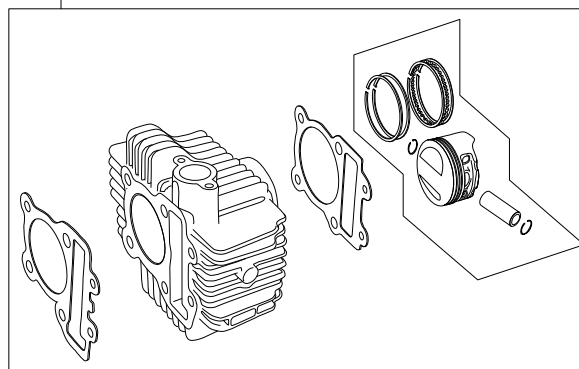

## Super head+R ボアアップキット 138cc

商品番号 : 01-05 0109  
適応車種およびフレーム番号  
KSR110:KL110A 000001~

- ・このたびは、TAKEGAWA 商品をお買い上げ頂きましてありがとうございます。使用の際には下記事項を遵守頂きますようお願いいたします。
  - ・この商品は、KSR110用のスーパーヘッド+R/ボアアップ(59×50.6 138.3cc)キットです。
- ご使用に付きましては、各キット内容をお確かめ、各キットの明記事項を遵守頂きます様お願い致します。万一お気付きの点がございましたら、お買い上げ頂いた販売店にご相談下さい。

### ~キット内容~

01 03 0112  
スーパーヘッド+Rキット

QTY: 1

01 08 0020K  
カムシャフトS 20

QTY: 1

01 04 0110  
シリンダーキット138ccシリンダー

QTY: 1

00 01 0058  
ジェネレーターカバーガスケット