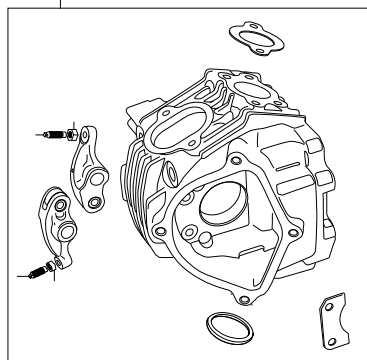

## Super head+R ボアアップキット 138cc

商品番号 : 01-05 0109  
適応車種およびフレーム番号  
KSR110:KL110A 000001~

- ・このたびは、TAKEGAWA 商品をお買い上げ頂きましてありがとうございます。使用の際には下記事項を遵守頂きますようお願いいたします。
  - ・この商品は、KSR110用のスーパーヘッド+R/ボアアップ(59×50.6 138.3cc)キットです。
- ご使用に付きましては、各キット内容をお確かめ、各キットの明記事項を遵守頂きます様お願い致します。万一お気付きの点がございましたら、お買い上げ頂いた販売店にご相談下さい。

イラスト、写真などの記載内容が本パーツと異なる場合がありますので、予めご了承下さい。

### ~キット内容~

01 03 0112  
スーパーヘッド+Rキット

QTY: 1

01 08 0020K  
カムシャフトS 20

QTY: 1

01 04 0110  
シリンダーキット138ccシリンダー

QTY: 1

00 01 0058  
ジェネレーターカバーガスケット