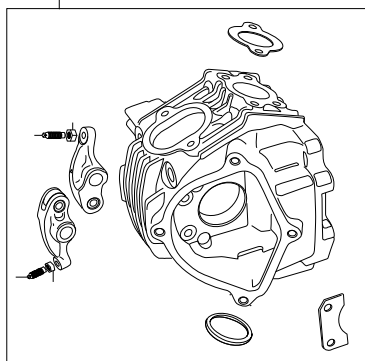

## Super head+R ボアアップキット 125cc

商品番号 : 01-05 0112  
適応車種およびフレーム番号  
KSR110:KL110A 000001~

- ・このたびは、TAKEGAWA 商品をお買い上げ頂きましてありがとうございます。使用の際には下記事項を遵守頂きますようお願いいたします。
- ・この商品は、KSR110用スーパーヘッド+R/ボアアップ(56×50.6 124.6cc)キットです。カムシャフトにはオートデコンプ機能を装備し、エンジン始動を容易に出来る様にしました。ご使用に付きましては、各キット内容をお確かめ、各キットの明記事項を遵守頂きます様お願い致します。万一お気付きの点がございましたら、お買い上げ頂いた販売店にご相談下さい。

### ~キット内容~

01 03 0112  
スーパーヘッド+Rキット

QTY: 1

01 08 0120  
カムシャフトS 20D

QTY: 1

01 04 0104  
シリンダーキット124ccシリンダー

QTY: 1

00 01 0058  
ジェネレーターカバーガスケット