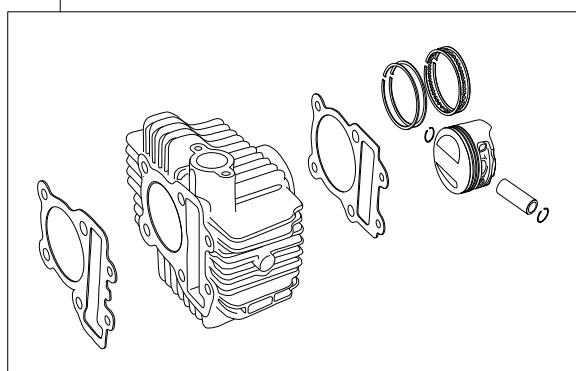

## Super head+R ボアアップキット 125cc

商品番号 : 01-05 0112  
適応車種およびフレーム番号  
KSR110:KL110A 000001~

- ・このたびは、TAKEGAWA 商品をお買い上げ頂きましてありがとうございます。使用の際には下記事項を遵守頂きますようお願いいたします。
- ・この商品は、KSR110用スーパーヘッド+R/ボアアップ(56×50.6 124.6cc)キットです。カムシャフトにはオートデコンプ機能を装備し、エンジン始動を容易に出来る様にしました。ご使用に付きましては、各キット内容をお確かめ、各キットの明記事項を遵守頂きます様お願い致します。万一お気付きの点がございましたら、お買い上げ頂いた販売店にご相談下さい。

### ~キット内容~

01 03 0112  
スーパーヘッド+Rキット

QTY: 1

01 08 0120  
カムシャフトS 20D

QTY: 1

01 04 0104  
シリンダーキット124ccシリンダー

QTY: 1

00 01 0058  
ジェネレーターカバーガスケット