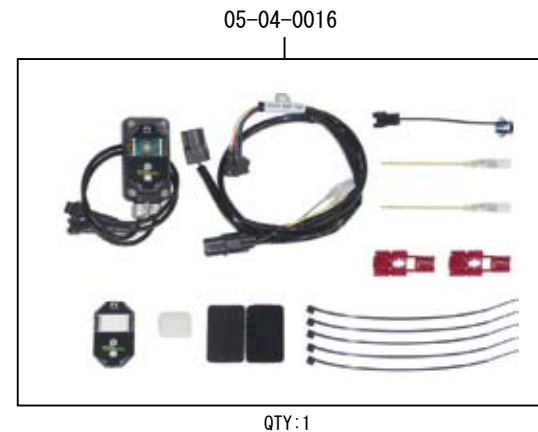

e ステージ α ボアアップキット 143cc

製品番号 01-05-0124

適応車種 GROM (JC61-1000001 ~ 1299999)

- ・この度は、弊社製品をお買い上げ頂きまして有り難うございます。使用の際には下記事項を遵守頂きますようお願い致します。
- ・当製品は、ノーマルシリンダーヘッドを使用するスポーツカムシャフト N-15 デコンプレッス付属のボアアップ、e-Stage N15 ボアアップキット 143cc に加え、FI コン2 とスパークプラグをセットしたキットです。
- ・ご使用につきましては、各キット内容をお確かめ、各キットの明記事項を遵守頂きます様お願い致します。万一お気づきの点がございましたら、お買い上げ頂いた販売店にご相談下さい。

◎イラスト、写真などの記載内容が本パーツと異なる場合がありますので、予めご了承下さい。

◎この製品は、GROM のフレーム番号 JC61-1300001 ~ の車両は適応外です。ご注意ください。

～キット内容～

☆ご使用前に必ずお読み下さい☆

- ◎この製品はクローズド競技用として開発した製品ですので、一般公道では使用しないで下さい。(道路運送車両法の保安基準を充たさない車両で公道を走行すると、違反となり運転者が罰せられます。)
 - ◎取扱説明書に書かれている指示を無視した使用により事故や損害が発生した場合、弊社は賠償の責を一切負いかねます。
 - ◎この製品は、上記適応車種、フレーム番号の車両専用用品です。他の車両には取り付け出来ませんのでご注意ください。
 - ◎性能アップ、デザイン変更、コストアップ等で製品及び価格は予告無く変更されます。予めご了承下さい。
 - ◎クレームについては、材料および加工に欠陥があると認められた製品に対してのみ、お買い上げ後1ヶ月以内を限度として、修理又は交換させて頂きます。但し、正しい取り付けや、使用方法など守られていない場合は、この限りではありません。修理又は交換等にかかる一切の費用は対象となりません。
- なお、レース等でご使用の場合は、いかなる場合もクレームは一切お受け致しません。予めご了承下さい。