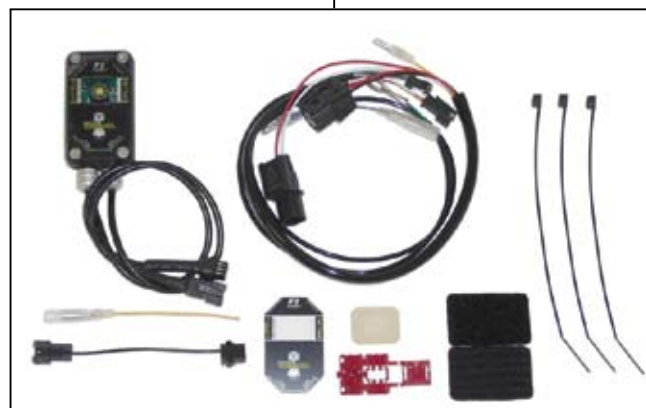

Hyper S-Stage ボアアップキット 81cc

製品番号 01-05-0129

適応車種 クロスカブ 50 (AA06-1000001 ~)

- ・この度は、弊社製品をお買い上げ頂きまして有り難うございます。使用の際には下記事項を遵守頂きますようお願い致します。
- ・ご使用につきましては、各キット内容をお確かめ、各キットの明記事項を遵守頂きます様お願い致します。万一お気付きの点がございましたら、お買い上げ頂いた販売店にご相談下さい。

◎イラスト、写真などの記載内容が本パーツと異なる場合がありますので、予めご了承下さい。

～キット内容～

01-05-0096
S-Stage ボアアップキット 81cc

QTY:1

05-04-0042
FI コン 2

QTY:1

02-05-041
ドライブスプロケット 15T

QTY:1

02-05-0003
スプロケットガードプレート
(大径スプロケット対応)

QTY:1

☆ご使用前に必ずお読み下さい☆

- ◎取扱説明書に書かれている指示を無視した使用により事故や損害が発生した場合、弊社は賠償の責を一切負いかねます。
 - ◎この製品は、上記適応車種の車両専用用品です。他の車両には取り付け出来ませんのでご注意下さい。
 - ◎この製品を取り付け使用し、当製品以外の部品に不具合が発生しても当製品以外の部品の保証は、どのような事柄でも一切負いかねます。
 - ◎製品を加工等された場合や取り付けされた場合は、保証の対象にはなりません。
 - ◎性能アップ、デザイン変更、コストアップ等で製品および価格は予告無く変更されます。予めご了承下さい。
 - ◎クレームについては、材料および加工に欠陥があると認められた製品に対してのみ、お買い上げ後1ヶ月以内を限度として、修理又は交換させて頂きます。但し、正しい取り付けや、使用方法など守られていない場合は、この限りではありません。修理又は交換等にかかる一切の費用は対象となりません。
- なお、レース等でご使用の場合はいかなる場合もクレームは一切お受け致しません。予めご了承下さい。