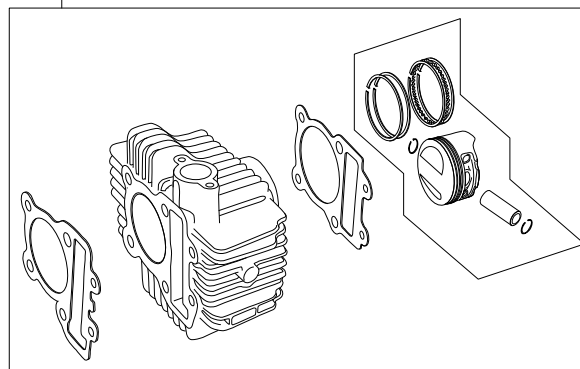

# Super head+R Comboキット 124cc

- ・このたびは、TAKEGAWA 商品をお買い上げ頂きましてありがとうございます。使用の際には下記事項を遵守頂きますようお願いいたします。
  - ・この商品は、KLX110用新設計のスーパーヘッド+R / ポアアップ(56×50.6 124.6cc)にVM26キャブレターをセットしたキットです。
- ご使用に付きましては、各キット内容をお確かめ、各キットの明記事項を遵守頂きます様お願い致します。万一お気づきの点がございましたら、お買い上げ頂いた販売店にご相談下さい。

## ~キット内容~

01 03 0112  
スーパーヘッド+Rキット

QTY : 1

01 08 0015K  
カムシャフトS 15

QTY : 1

NGK CR8HSA  
スパークプラグ

QTY : 1

01 04 0104  
シリンダーキット124ccシリンダー