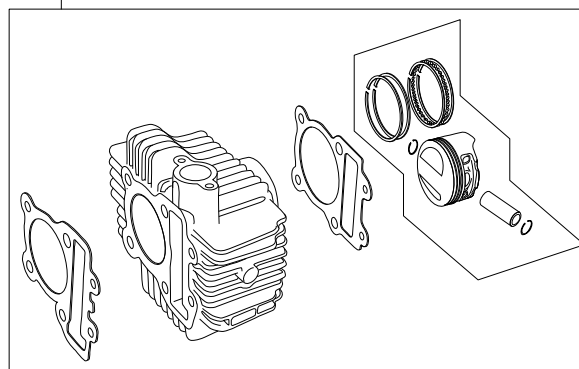

Super head+R Comboキット 124cc

商品番号 : 01-05 0130S
適応車種およびフレーム番号
KSR110:KL110A 000001~

- ・このたびは、TAKEGAWA 商品をお買い上げいただきありがとうございます。使用の際には下記事項を遵守頂きますようお願いいたします。
- ・この商品は、KSR110用新設計のスーパーヘッド+R / ボアアップ (56×50.6 124 .6cc) にVM26キャブレターをセットしたキットです。ご使用に付きましては、各キット内容をお確かめ、各キットの明記事項を遵守頂きます様お願い致します。万一お気づきの点がございましたら、お買い上げ頂いた販売店にご相談下さい。

~キット内容~

01 03 0112
スーパーヘッド+Rキット

01 08 0020K
カムシャフトS 20

NGK CR8HSA
スパークプラグ

01 04 0104
シリンダーキット124ccシリンダー

000 13 038
ジェネレーターカバーガスケット

03 05 3273
VM26キャブレターキット

ご使用前に必ずお読み下さい