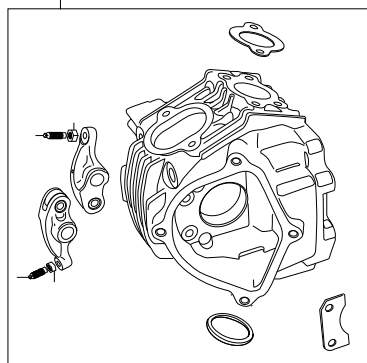

Super head+R Comboキット 124cc

商品番号 : 01-05 0130S
適応車種およびフレーム番号
KSR110:KL110A 000001~

- ・このたびは、TAKEGAWA 商品をお買い上げいただきありがとうございます。使用の際には下記事項を遵守頂きますようお願いいたします。
- ・この商品は、KSR110用新設計のスーパーヘッド+R / ボアアップ (56×50.6 124 .6cc) にVM26キャブレターをセットしたキットです。ご使用に付きましては、各キット内容をお確かめ、各キットの明記事項を遵守頂きます様お願い致します。万一お気づきの点がございましたら、お買い上げ頂いた販売店にご相談下さい。

~キット内容~

01 03 0112
スーパーヘッド+Rキット

01 08 0020K
カムシャフトS 20

NGK CR8HSA
スパークプラグ

01 04 0104
シリンダーキット124ccシリンダー

000 13 038
ジェネレーターカバーガスケット

03 05 3273
VM26キャブレターキット

ご使用前に必ずお読み下さい