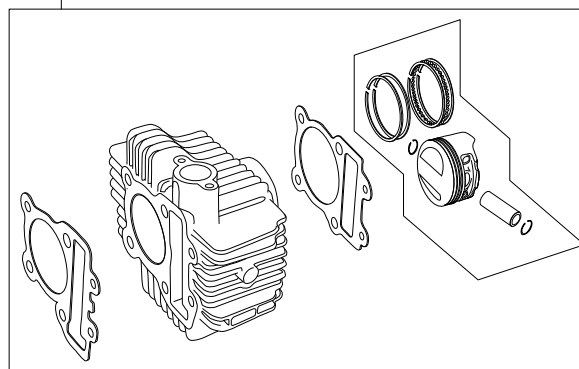

Super head+R Comboキット 124cc

商品番号 : 01-05 0132
適応車種およびフレーム番号
KSR110:KL110A 000001~

- ・このたびは、TAKEGAWA 商品をお買い上げ頂きましてありがとうございます。使用の際には下記事項を遵守頂きますようお願いいたします。
- ・この商品は、KSR110用のスーパーヘッド+R/ボアアップ(56×50.6 124.6cc)にVM26キャブレターをセットしたキットです。ご使用に付きましては、各キット内容をお確かめ、各キットの明記事項を遵守頂きます様お願い致します。万一お気づきの点がございましたら、お買い上げ頂いた販売店にご相談下さい。

~キット内容~

01 03 0112
スーパーヘッド+Rキット

01 08 0020K
カムシャフトS 20

NGK CR8HSA
スパークプラグ

01 04 0109
シリンダーキット124ccシリンダー

000 13 038
ジェネレーターカバーガasket

03 05 3273
VM26キャブレターキット

ご使用前に必ずお読み下さい