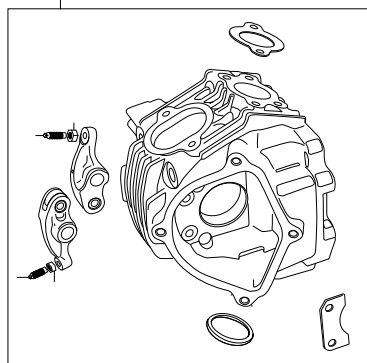

Super head+R Comboキット 124cc

商品番号 : 01-05 0132
適応車種およびフレーム番号
KSR110:KL110A 000001~

- ・このたびは、TAKEGAWA 商品をお買い上げ頂きましてありがとうございます。使用の際には下記事項を遵守頂きますようお願いいたします。
- ・この商品は、KSR110用のスーパーヘッド+R/ボアアップ(56×50.6 124.6cc)にVM26キャブレターをセットしたキットです。ご使用に付きましては、各キット内容をお確かめ、各キットの明記事項を遵守頂きます様お願い致します。万一お気づきの点がございましたら、お買い上げ頂いた販売店にご相談下さい。

~キット内容~

01 03 0112
スーパーヘッド+Rキット

01 08 0020K
カムシャフトS 20

NGK CR8HSA
スパークプラグ

01 04 0109
シリンダーキット124ccシリンダー

000 13 038
ジェネレーターカバーガasket

03 05 3273
VM26キャブレターキット

ご使用前に必ずお読み下さい