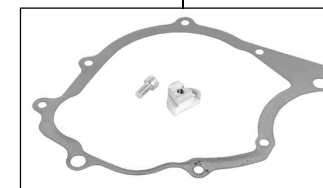

# Super head+R ボアアップキット 107cc

商品番号：01-05-0136

適応車種：TT R50E

- ・このたびは、TAKEGAWA 商品をお買い上げ頂きましてありがとうございます。使用の際には下記事項を遵守頂きますようお願いいたします。
- ・この商品は、新設計のスーパーヘッド+R / ボアアップ (53×48.6 107cc) キットです。  
ご使用に付きましては、各キット内容をお確かめ、各キットの明記事項を遵守頂きますようお願い致します。万一お気づきの点がございましたら、お買い上げ頂いた販売店にご相談下さい。

## ~キット内容~

01 03 8005  
スーパーヘッド+Rキット

QTY: 1

01 08 0015T  
カムシャフトS 15

QTY: 1

01 04 0111  
シリンダーキット

QTY: 1

000 06 0008  
エンジンスターッドボルトキット

QTY: 1

05 01 0001  
ピックアップコイルブラケット

QTY: 1