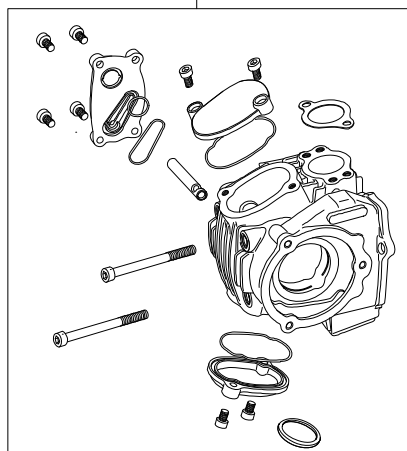

# Super head+R ボアアップキット 107cc

商品番号：01-05-0136

適応車種：TT R50E

- ・このたびは、TAKEGAWA 商品をお買い上げ頂きましてありがとうございます。使用の際には下記事項を遵守頂きますようお願いいたします。
- ・この商品は、新設計のスーパーヘッド+R / ボアアップ (53×48.6 107cc) キットです。  
ご使用に付きましては、各キット内容をお確かめ、各キットの明記事項を遵守頂きますようお願い致します。万一お気づきの点がございましたら、お買い上げ頂いた販売店にご相談下さい。

取り付けには別途、必要パーツを購入して頂く必要があります。

## ~キット内容~

01 03 8005  
スーパーヘッド+Rキット

QTY: 1

01 08 0015T  
カムシャフトS 15

QTY: 1

01 04 0111  
シリンダーキット

QTY: 1

000 06 0008  
エンジンスターッドボルトキット

QTY: 1

05 01 0001  
ピックアップコイルブラケット

QTY: 1