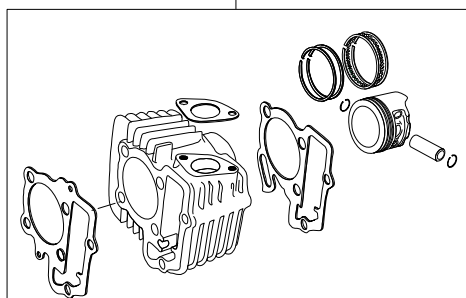

# Super head+R ボアアップキット 107cc

商品番号：01-05-0136

適応車種：TT R50E

- ・このたびは、TAKEGAWA 商品をお買い上げ頂きましてありがとうございます。使用の際には下記事項を遵守頂きますようお願いいたします。
- ・この商品は、新設計のスーパーヘッド+R / ボアアップ (53×48.6 107cc) キットです。  
ご使用に付きましては、各キット内容をお確かめ、各キットの明記事項を遵守頂きますようお願い致します。万一お気づきの点がございましたら、お買い上げ頂いた販売店にご相談下さい。

## ~キット内容~

01 03 8005  
スーパーヘッド+Rキット

QTY: 1

01 08 0015T  
カムシャフトS 15

QTY: 1

01 04 0111  
シリンダーキット

QTY: 1

000 06 0008  
エンジンスターッドボルトキット