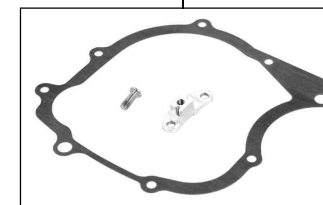

Super head+R ボアアップキット 110cc

商品番号：01-05-0137

適応車種：TT R90

- ・このたびは、弊社商品をお買い上げ頂きましてありがとうございます。使用の際には下記事項を遵守頂きますようお願いいたします。
- ・この商品は、スーパーヘッド+R/ボアアップ(52×51.8 110cc)キットです。
ご使用に付きましては、各キット内容をお確かめ、各キットの明記事項を遵守頂きますようお願い致します。万一お気づきの点がございましたら、お買い上げ頂いた販売店にご相談下さい。

取り付けには別途、必要パーツを購入して頂く必要があります。

~キット内容~

01 03 8008
スーパーヘッド+Rキット

QTY: 1

01 08 0015T
カムシャフトS 15

QTY: 1

01 04 0112
シリンダーキット

QTY: 1

00 01 1052
エンジンスターッドボルトキット

QTY: 1

05 01 0002
ピックアップコイルブラケット

QTY: 1

ご使用前に必ずお読み下さい

取扱説明書に書かれている指示を無視した使用により事故や損害が発生した場合、弊社は賠償の責を一切負いかねます。

この製品は、上記適応車種の車両専用用品です。他の車両には取り付け出来ませんのでご注意ください。

性能アップ、デザイン変更、コストアップ等で商品および価格は予告無く変更されます。あらかじめご了承下さい。