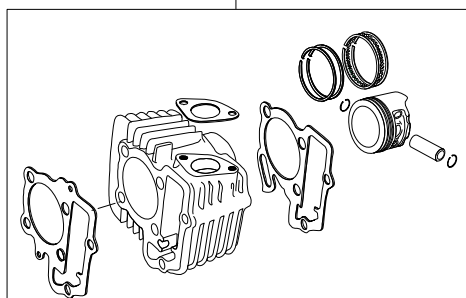

Super head+R ボアアップキット 110cc

商品番号：01-05-0137

適応車種：TT R90

- ・このたびは、弊社商品をお買い上げ頂きましてありがとうございます。使用の際には下記事項を遵守頂きますようお願いいたします。
- ・この商品は、スーパーヘッド+R/ボアアップ(52×51.8 110cc)キットです。
ご使用に付きましては、各キット内容をお確かめ、各キットの明記事項を遵守頂きますようお願い致します。万一お気づきの点がございましたら、お買い上げ頂いた販売店にご相談下さい。

取り付けには別途、必要パーツを購入して頂く必要があります。

~キット内容~

01 03 8008
スーパーヘッド+Rキット

QTY: 1

01 08 0015T
カムシャフトS 15

QTY: 1

01 04 0112
シリンダーキット

QTY: 1

00 01 1052
エンジンスターッドボルトキット

QTY: 1

05 01 0002
ピックアップコイルブラケット

QTY: 1

ご使用前に必ずお読み下さい

取扱説明書に書かれている指示を無視した使用により事故や損害が発生した場合、弊社は賠償の責を一切負いかねます。

この製品は、上記適応車種の車両専用用品です。他の車両には取り付け出来ませんのでご注意ください。

性能アップ、デザイン変更、コストアップ等で商品および価格は予告無く変更されます。あらかじめご了承下さい。