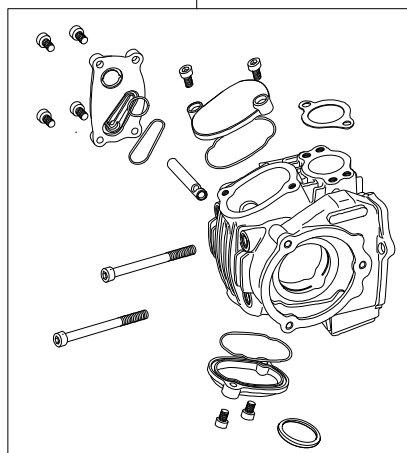

Super head+R ボアアップキット 110cc

商品番号：01-05-0137

適応車種：TT R90

- ・このたびは、弊社商品をお買い上げ頂きましてありがとうございます。使用の際には下記事項を遵守頂きますようお願いいたします。
- ・この商品は、スーパーヘッド+R/ボアアップ(52×51.8 110cc)キットです。
ご使用に付きましては、各キット内容をお確かめ、各キットの明記事項を遵守頂きますようお願い致します。万一お気づきの点がございましたら、お買い上げ頂いた販売店にご相談下さい。

取り付けには別途、必要パーツを購入して頂く必要があります。

~キット内容~

01 03 8008
スーパーヘッド+Rキット

QTY: 1

01 08 0015T
カムシャフトS 15

QTY: 1

01 04 0112
シリンダーキット

QTY: 1

00 01 1052
エンジンスターッドボルトキット

QTY: 1

05 01 0002
ピックアップコイルブラケット

QTY: 1

ご使用前に必ずお読み下さい

取扱説明書に書かれている指示を無視した使用により事故や損害が発生した場合、弊社は賠償の責を一切負いかねます。

この製品は、上記適応車種の車両専用用品です。他の車両には取り付け出来ませんのでご注意ください。

性能アップ、デザイン変更、コストアップ等で商品および価格は予告無く変更されます。あらかじめご了承下さい。