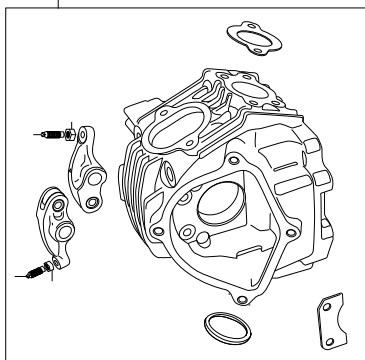

Super head+R Comboキット 125cc

商品番号 : 01-05 0142
 適応車種およびフレーム番号
 KSR110:KL110A 000001~

- ・このたびは、TAKEGAWA 商品をお買い上げ頂きましてありがとうございます。使用の際には下記事項を遵守頂きますようお願いいたします。
- ・この商品は、KSR110用スーパーヘッド+R / ボアアップ (56×50 .6 124 .6cc) にVM26キャブレターをセットしたキットです。ご使用に付きましては、各キット内容をお確かめ、各キットの明記事項を遵守頂きます様お願い致します。万一お気づきの点がございましたら、お買い上げ頂いた販売店にご相談下さい。

~キット内容~

01 03 0112
スーパーヘッド+Rキット

QTY : 1

01 08 0120 NGK CR8HSA
カムシャフトS 20D スパークプラグ

QTY : 1

QTY : 1

00 01 0058
ジェネレーターカバーガasket

QTY : 1

01 04 0104
シリンダーキット124ccシリンダー

QTY : 1

03 05 3273
VM26キャブレターキット

QTY : 1

ご使用前に必ずお読み下さい

このキットはクローズド競技用として開発した商品ですので、一般公道では使用しないで下さい。一般公道で使用する場合は、道路運送車両法の保安基準を充たさない車両で公道を走行すると、違反となり運転者が罰せられます。)

取扱説明書に書かれている指示を無視した使用により事故や損害が発生した場合、当社は賠償の責を一切負いかねます。