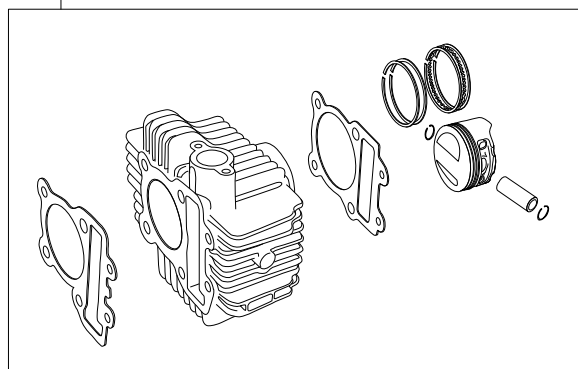

Super head+R Comboキット 125cc

商品番号 : 01-05 0142
 適応車種およびフレーム番号
 KSR110:KL110A 000001~

- ・このたびは、TAKEGAWA 商品をお買い上げ頂きましてありがとうございます。使用の際には下記事項を遵守頂きますようお願いいたします。
- ・この商品は、KSR110用スーパーヘッド+R / ボアアップ (56×50 .6 124 .6cc) にVM26キャブレターをセットしたキットです。ご使用に付きましては、各キット内容をお確かめ、各キットの明記事項を遵守頂きます様お願い致します。万一お気づきの点がございましたら、お買い上げ頂いた販売店にご相談下さい。

~キット内容~

01 03 0112
スーパーヘッド+Rキット

QTY : 1

01 08 0120 NGK CR8HSA
カムシャフトS 20D スパークプラグ

QTY : 1

QTY : 1

00 01 0058
ジェネレーターカバーガasket

QTY : 1

01 04 0104
シリンダーキット124ccシリンダー

QTY : 1

03 05 3273
VM26キャブレターキット

QTY : 1

ご使用前に必ずお読み下さい

このキットはクローズド競技用として開発した商品ですので、一般公道では使用しないで下さい。一般公道で使用する場合は、道路運送車両法の保安基準を充たさない車両で公道を走行すると、違反となり運転者が罰せられます。)

取扱説明書に書かれている指示を無視した使用により事故や損害が発生した場合、当社は賠償の責を一切負いかねます。