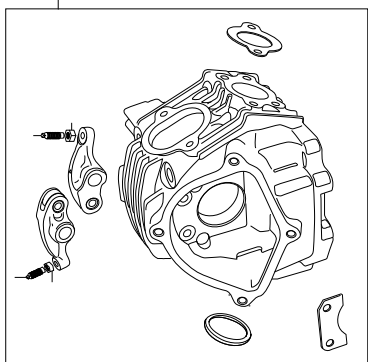

Super head+R Comboキット 138cc

商品番号 : 01-05 0143
 適応車種およびフレーム番号
 KSR110:KL110A 000001~

- ・このたびは、TAKEGAWA 商品をお買い上げ頂きましてありがとうございます。使用の際には下記事項を遵守頂きますようお願いいたします。
- ・この商品は、KSR110用スーパーヘッド+R / ボアアップ (59×50 .6 138 .3cc) にVM26キャブレターをセットしたキットです。
- ・ご使用に付きましては、各キット内容をお確かめ、各キットの明記事項を遵守頂きます様お願い致します。万一お気づきの点がございましたら、お買い上げ頂いた販売店にご相談下さい。

~キット内容~

01 03 0112
 スーパーヘッド+Rキット

QTY: 1

01 08 0120
 カムシャフトS 20D

QTY: 1

00 01 0058
 ジェネレーターカバーガスケット

QTY: 1

NGK CR8HSA
 スパークプラグ

QTY: 1

01 04 0105
 シリンダーキット138ccシリンダー

QTY: 1

03 05 3273
 VM26キャブレターキット

QTY: 1

ご使用前に必ずお読み下さい

このキットはクローズド競技用として開発した商品ですので、一般公道では使用出来ません。

取扱説明書に書かれている指示を無視した使用により事故や損害が発生した場合、当社は賠償の責を一切負いかねます。