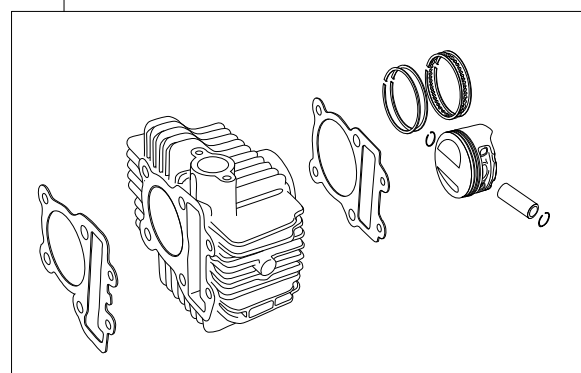

Super head+R Comboキット 138cc

商品番号 : 01-05 0143
 適応車種およびフレーム番号
 KSR110:KL110A 000001~

- ・このたびは、TAKEGAWA 商品をお買い上げ頂きましてありがとうございます。使用の際には下記事項を遵守頂きますようお願いいたします。
- ・この商品は、KSR110用スーパーヘッド+R / ボアアップ (59×50 .6 138 .3cc) にVM26キャブレターをセットしたキットです。
- ・ご使用に付きましては、各キット内容をお確かめ、各キットの明記事項を遵守頂きます様お願い致します。万一お気づきの点がございましたら、お買い上げ頂いた販売店にご相談下さい。

~キット内容~

01 03 0112
 スーパーヘッド+Rキット

QTY: 1

01 08 0120
 カムシャフトS 20D

QTY: 1

00 01 0058
 ジェネレーターカバーガスケット

QTY: 1

NGK CR8HSA
 スパークプラグ

QTY: 1

01 04 0105
 シリンダーキット138ccシリンダー

QTY: 1

03 05 3273
 VM26キャブレターキット

QTY: 1

ご使用前に必ずお読み下さい

このキットはクローズド競技用として開発した商品ですので、一般公道では使用出来ません。

取扱説明書に書かれている指示を無視した使用により事故や損害が発生した場合、当社は賠償の責を一切負いかねます。