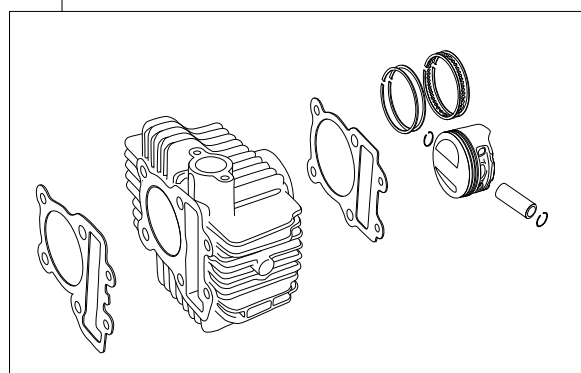

QTY : 1

03 05 3273
VM26キャブレターキット