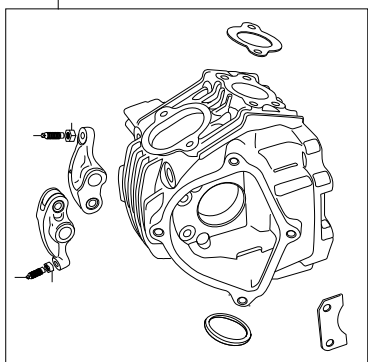

# Super head+R Comboキット 138cc

商品番号 : 01-05 0145  
 適応車種およびフレーム番号  
 KSR110:KL110A 000001~

- ・このたびは、TAKEGAWA 商品をお買い上げ頂きましてありがとうございます。使用の際には下記事項を遵守頂きますようお願いいたします。
- ・この商品は、KSR110用スーパーヘッド+R / ボアアップ (59×50 .6 138 .3cc) にVM26キャブレターをセットしたキットです。
- ・ご使用に付きましては、各キット内容をお確かめ、各キットの明記事項を遵守頂きます様お願い致します。万一お気づきの点がございましたら、お買い上げ頂いた販売店にご相談下さい。

## ~キット内容~

01 03 0112  
 スーパーヘッド+Rキット

QTY : 1

01 08 0120  
 カムシャフトS 20D

QTY : 1

00 01 0058  
 ジェネレーターカバーガスケット

QTY : 1

NGK CR8HSA  
 スパークプラグ