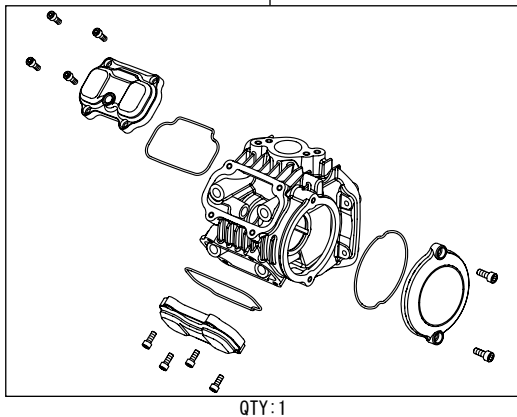

Super Head 4Valve+R コンボキット 181cc

製品番号 01-05-0213

適応車種 GROM (JC75-100001 ~)

- ・この度は、弊社製品をお買い上げ頂きましてありがとうございます。使用の際には下記事項を遵守頂きますようお願い致します。
- ・当製品は、GROM用新設計の Super Head 4Valve+R/ ボアアップ (63x57.9 181cc) と FI コン TYPE-X をセットした 181cc フルキットです。ご使用につきましては、各キット内容をお確かめ、各キットの明記事項を遵守頂きます様お願い致します。万が一お気付きの点がございましたら、お買い上げ頂いた販売店にご相談下さい。

◎イラスト、写真などの記載内容が本パーツと異なる場合がありますので、予めご了承下さい。

～キット内容～

01-03-0151
Super Head 4Valve+R キット

01-08-0449
オートデコンプカムシャフト (10/10D)

01-04-0130
シリンダーキット (181cc)

00-00-0610
マニホールドアダプターセット

05-04-0103
FI コン TYPE-X

00-00-0487
フューエルインジェクタ ASSY.