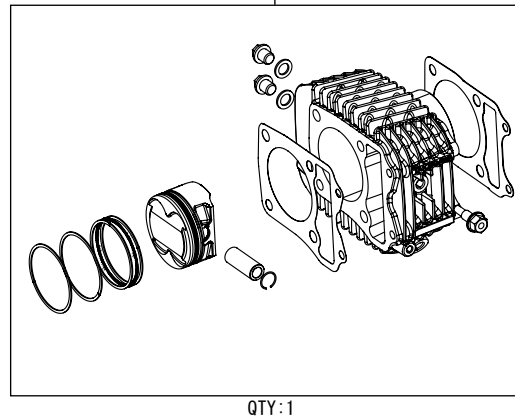

Super Head 4Valve+R コンボキット 181cc

製品番号 01-05-0213

適応車種 GROM (JC75-100001 ~)

- ・この度は、弊社製品をお買い上げ頂きましてありがとうございます。使用の際には下記事項を遵守頂きますようお願い致します。
- ・当製品は、GROM用新設計の Super Head 4Valve+R/ ボアアップ (63x57.9 181cc) と FI コン TYPE-X をセットした 181cc フルキットです。ご使用につきましては、各キット内容をお確かめ、各キットの明記事項を遵守頂きます様お願い致します。万が一お気付きの点がございましたら、お買い上げ頂いた販売店にご相談下さい。

◎イラスト、写真などの記載内容が本パーツと異なる場合がありますので、予めご了承下さい。

～キット内容～

01-03-0151
Super Head 4Valve+R キット

01-08-0449
オートデコンプカムシャフト (10/10D)

01-04-0130
シリンダーキット (181cc)

00-00-0610
マニホールドアダプターセット

05-04-0103
FI コン TYPE-X

00-00-0487
フューエルインジェクタ ASSY.