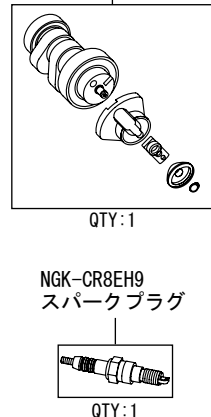

Super Head 4Valve+R コンボキット 181cc

製品番号 01-05-0213

適応車種 GROM (JC75-100001 ~)

- ・この度は、弊社製品をお買い上げ頂きましてありがとうございます。使用の際には下記事項を遵守頂きますようお願い致します。
- ・当製品は、GROM用新設計の Super Head 4Valve+R/ ボアアップ (63x57.9 181cc) と FI コン TYPE-X をセットした 181cc フルキットです。ご使用につきましては、各キット内容をお確かめ、各キットの明記事項を遵守頂きます様お願い致します。万が一お気付きの点がございましたら、お買い上げ頂いた販売店にご相談下さい。

◎イラスト、写真などの記載内容が本パーツと異なる場合がありますので、予めご了承下さい。

～キット内容～

01-03-0151
Super Head 4Valve+R キット

01-08-0449
オートデコンプカムシャフト (10/10D)

01-04-0130
シリンダーキット (181cc)

00-00-0610
マニホールドアダプターセット

05-04-0103
FI コン TYPE-X

00-00-0487
フューエルインジェクタ ASSY.