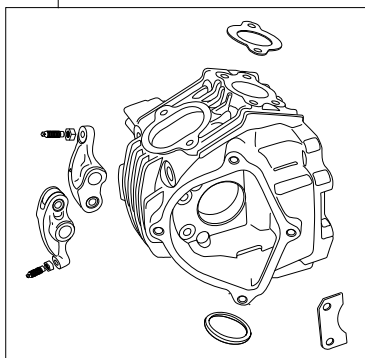

Super head+R Comboキット 125cc

商品番号 : 01-05 0218
 適応車種およびフレーム番号
 KLX110: LX110A 000001~
 LX110A A08133~

・このたびは、TAKEGAWA 商品をお買い上げ頂きましてありがとうございます。使用の際には下記事項を遵守頂きますようお願いいたします。
 ・この商品は、KLX110用スーパーヘッド+Rノボアアップ(56×50.6 124.6cc)にVM26キャブレターをセットしたキットです。
 ご使用に付きましては、各キット内容をお確かめ、各キットの明記事項を遵守頂きますようお願い致します。万一お気づきの点がございましたら、お買い上げ頂いた販売店にご相談下さい。

イラスト、写真などの記載内容が本パーツと異なる場合がありますので、予めご了承下さい。

~キット内容~

01 03 0115
スーパーヘッド+Rキット

QTY: 1

01 08 0120 NGK CR8HSA
カムシャフトS 20D スパークプラグ

QTY: 1

QTY: 1

00 01 0058
ジェネレーターカバーガasket

QTY: 1

01 04 0104
シリンダーキット124ccシリンダー

QTY: 1

03 05 3293
VM26キャブレターキット

QTY: 1

ご使用前に必ずお読み下さい

このキットはクローズド競技用として開発した商品ですので、一般公道では使用出来ません。
 取扱説明書に書かれている指示を無視した使用により事故や損害が発生した場合、当社は賠償の責を一切負いかねます。
 この製品は、上記適応車種、フレーム番号の車両専用用品です。他の車両には取り付け出来ませんのでご注意下さい。
 性能アップ、デザイン変更、コストアップ等で商品および価格は予告無く変更されます。あらかじめご了承下さい。
 クレームについては、材料および加工に欠陥があると認められた商品に対してのみ、お買い上げ後1ヶ月以内を限度として、修理又は交換させて頂きます。但し、正しい取り付けや、使用方法など守られていない場合は、この限りではありません。修理又は交換等にかかる一切の費用は対象となりません。