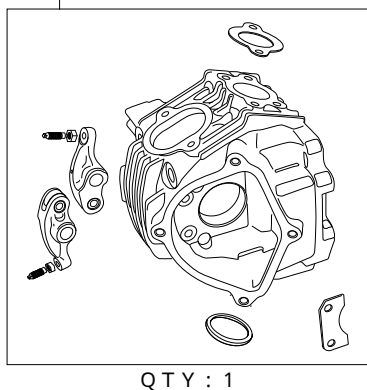

# Super head+R Comboキット 138cc

商品番号 : 01-05 0220  
 適応車種およびフレーム番号  
 KSR110:KL110A 000001~

- ・このたびは、TAKEGAWA 商品をお買い上げ頂きましてありがとうございます。使用の際には下記事項を遵守頂きますようお願いいたします。
  - ・この商品は、KSR110用スーパーヘッド+R / ボアアップ (59×50.6 138.3cc) にVM26キャブレターをセットしたキットです。ご使用に付きましては、各キット内容をお確かめ、各キットの明記事項を遵守頂きます様お願い致します。万一お気づきの点がございましたら、お買い上げ頂いた販売店にご相談下さい。
- イラスト、写真などの記載内容が本パーツと異なる場合がありますので、予めご了承下さい。

## ~キット内容~

01 03 0115  
スーパーヘッド+Rキット

01 08 0120  
カムシャフトS 20D

NGK CR8HSA  
スパークプラグ

01 04 0105  
シリンダーキット138ccシリンダー

03 05 3273  
VM26キャブレターキット

00 01 0058  
ジェネレーターカバーガasket