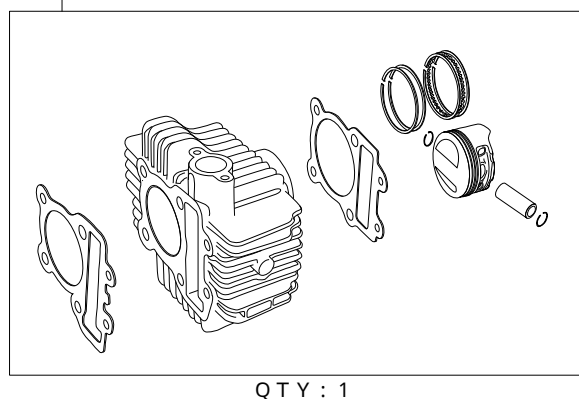

# Super head+R Comboキット 138cc

商品番号 : 01-05 0220  
 適応車種およびフレーム番号  
 KSR110:KL110A 000001~

- ・このたびは、TAKEGAWA 商品をお買い上げ頂きましてありがとうございます。使用の際には下記事項を遵守頂きますようお願いいたします。
  - ・この商品は、KSR110用スーパーヘッド+R / ボアアップ (59×50.6 138.3cc) にVM26キャブレターをセットしたキットです。ご使用に付きましては、各キット内容をお確かめ、各キットの明記事項を遵守頂きます様お願い致します。万一お気づきの点がございましたら、お買い上げ頂いた販売店にご相談下さい。
- イラスト、写真などの記載内容が本パーツと異なる場合がありますので、予めご了承下さい。

## ~キット内容~

01 03 0115  
スーパーヘッド+Rキット

01 08 0120  
カムシャフトS 20D

NGK CR8HSA  
スパークプラグ

01 04 0105  
シリンダーキット138ccシリンダー

03 05 3273  
VM26キャブレターキット

00 01 0058  
ジェネレーターカバーガasket