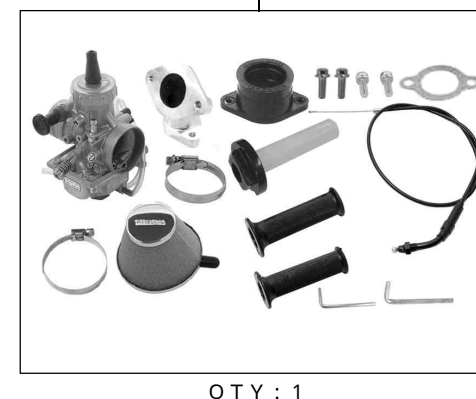

# Super head+R Comboキット 138cc

商品番号 : 01-05 0220  
 適応車種およびフレーム番号  
 KSR110:KL110A 000001~

- ・このたびは、TAKEGAWA 商品をお買い上げ頂きましてありがとうございます。使用の際には下記事項を遵守頂きますようお願いいたします。
  - ・この商品は、KSR110用スーパーヘッド+R / ボアアップ (59×50.6 138.3cc) にVM26キャブレターをセットしたキットです。ご使用に付きましては、各キット内容をお確かめ、各キットの明記事項を遵守頂きます様お願い致します。万一お気づきの点がございましたら、お買い上げ頂いた販売店にご相談下さい。
- イラスト、写真などの記載内容が本パーツと異なる場合がありますので、予めご了承下さい。

## ~キット内容~

01 03 0115  
スーパーヘッド+Rキット

01 08 0120  
カムシャフトS 20D

NGK CR8HSA  
スパークプラグ

01 04 0105  
シリンダーキット138ccシリンダー

03 05 3273  
VM26キャブレターキット

00 01 0058  
ジェネレーターカバーガasket