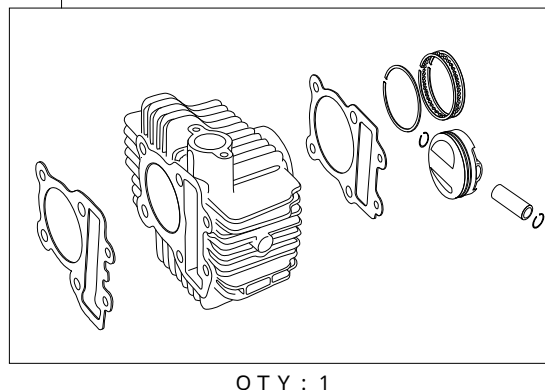

# Super head+R Comboキット 178cc

商品番号 : 01-05 0222  
 適応車種およびフレーム番号  
 KSR110:KL110A 000001~

- ・このたびは、TAKEGAWA 商品をお買い上げ頂きましてありがとうございます。使用の際には下記事項を遵守頂きますようお願いいたします。
- ・この商品は、KSR110用スーパーヘッド+R /ボアアップ( 67×50 .6 178 .3cc )にVM26キャブレターをセットしたキットです。ご使用に付きましては、各キット内容をお確かめ、各キットの明記事項を遵守頂きます様お願い致します。万一お気づきの点がございましたら、お買い上げ頂いた販売店にご相談下さい。

## ~キット内容~

01 03 0115  
スーパーヘッド+Rキット

01 08 0120 カムシャフトS 20D  
 NGK CR8HSA スパークプラグ

00 01 0058  
ジェネレーターカバーガスケット

01 04 0114  
シリンダーキット178ccシリンダー

03 05 3273  
VM26キャブレターキット