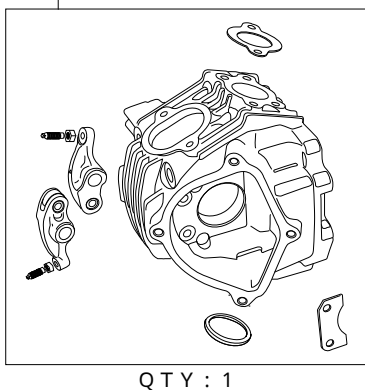

# Super head+R Comboキット 178cc

商品番号 : 01-05 0222  
 適応車種およびフレーム番号  
 KSR110:KL110A 000001~

- ・このたびは、TAKEGAWA 商品をお買い上げ頂きましてありがとうございます。使用の際には下記事項を遵守頂きますようお願いいたします。
- ・この商品は、KSR110用スーパーヘッド+R /ボアアップ( 67×50 .6 178 .3cc )にVM26キャブレターをセットしたキットです。ご使用に付きましては、各キット内容をお確かめ、各キットの明記事項を遵守頂きます様お願い致します。万一お気づきの点がございましたら、お買い上げ頂いた販売店にご相談下さい。

イラスト、写真などの記載内容が本パーツと異なる場合がありますので、予めご了承下さい。

## ~キット内容~

01 03 0115  
スーパーヘッド+Rキット

01 08 0120 カムシャフトS 20D  
 NGK CR8HSA スパークプラグ

00 01 0058  
ジェネレーターカバーガスケット

01 04 0114  
シリンダーキット178ccシリンダー

03 05 3273  
VM26キャブレターキット