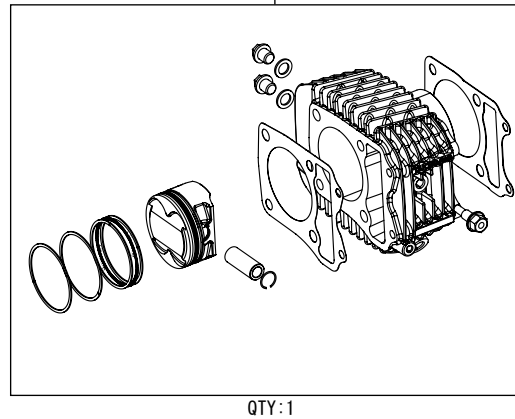

## ～キット内容～

01-03-0151  
SuperHead 4Valve+R キット

01-08-0449  
オートデコンプカムシャフト (10/10D)

01-04-0130  
シリンダーキット (181cc)

00-00-0610  
マニホールドアダプターセット

05-04-0108  
FI コン TYPE-X

00-00-0487  
フューエルインジェクタ ASSY.