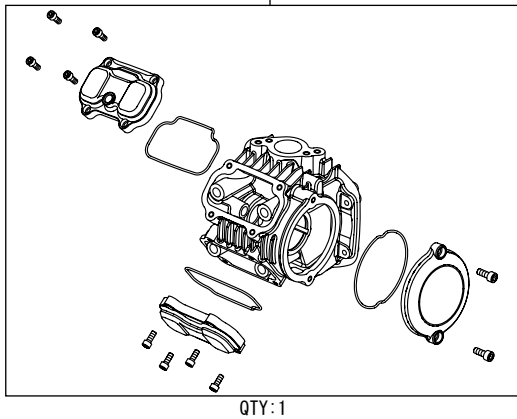

# スーパーヘッド 4V+R コンボキット (181cc)

製品番号 01-05-0250

製品番号	モンキー 125	(JB02-1000001 ~)
	モンキー 125	タイモデル (MLHJB02)

- ・この度は、弊社製品をお買い上げ頂きましてありがとうございます。使用の際には下記事項を遵守頂きますようお願い致します。
- ・当製品は、モンキー 125 用のスーパーヘッド 4V+R/ ボアアップ (63x57.9 181cc) と FI コン TYPE-X をセットした 181cc フルキットです。ご使用につきましては、各キット内容をお確かめ、各キットの明記事項を遵守頂きます様お願い致します。万が一お気付きの点がございましたら、お買い上げ頂いた販売店にご相談下さい。

◎イラスト、写真などの記載内容が本パーツと異なる場合がありますので、予めご了承下さい。

## ～キット内容～

01-03-0151  
SuperHead 4Valve+R キット

01-08-0449  
オートデコンプカムシャフト (10/10D)

01-04-0130  
シリンダーキット (181cc)

00-00-0610  
マニホールドアダプターセット

05-04-0108  
FI コン TYPE-X

00-00-0487  
フューエルインジェクタ ASSY.