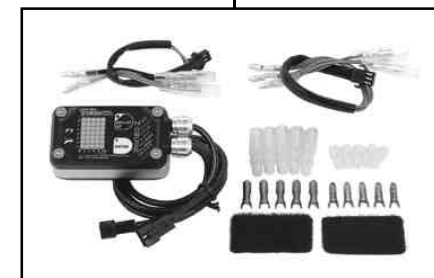

Hyper S-Stage eco KIT

商品番号：01-05 0272

適応車種およびフレーム番号

アドレスV125 : CF46A 100001~

: CF4EA 100001~

- ・この度は、弊社製品をお買い上げ頂きましてありがとうございます。使用の際には下記事項を遵守頂きますようお願い致します。
- ・ご使用に付きましては、各キット内容をお確かめ、各キットの明記事項を遵守頂きます様お願い致します。万一お気付きの点がございましたら、お買い上げ頂いた販売店にご相談下さい。

イラスト、写真などの記載内容が本パーツと異なる場合がありますので、予めご了承下さい。

~キット内容~

品番	01 05 0269
品名	Sステージキット
数量	1

品番	02 04 6012
品名	ハイギアキット
数量	1

品番	NGK CR8HSA
品名	スパークプラグ
数量	1

品番	03 05 0016
品名	FIコントローラー
数量	1

ご使用前に必ずお読み下さい

このキットはクローズド競技用として開発した製品ですので、一般公道では使用しないで下さい。