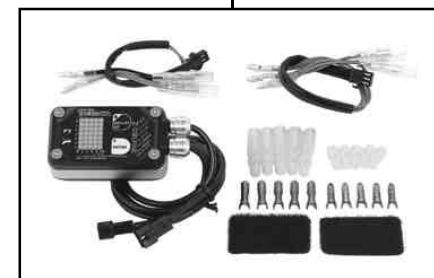

Hyper S-Stage eco KIT

商品番号：01-05 0273

適応車種およびフレーム番号

アドレスV125/G:CF46A 100001~

- ・この度は、弊社製品をお買い上げ頂きましてありがとうございます。使用の際には下記事項を遵守頂きますようお願い致します。
- ・ご使用に付きましては、各キット内容をお確かめ、各キットの明記事項を遵守頂きます様お願い致します。万一お気付きの点がございましたら、お買い上げ頂いた販売店にご相談下さい。

イラスト、写真などの記載内容が本パーツと異なる場合がありますので、予めご了承下さい。

~キット内容~

品番	01 05 0269
品名	Sステージキット
数量	1

品番	02 01 0034
品名	ハイスピードブリー+トルクカムキット
数量	1

品番	NGK CR8HSA
品名	スパークプラグ
数量	1

品番	03 05 0016
品名	F Iコントローラー
数量	1

ご使用前に必ずお読み下さい

このキットはクローズド競技用として開発した製品ですので、一般公道では使用しないで下さい。