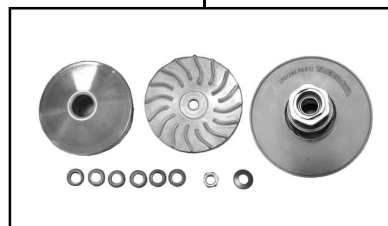

Hyper S-Stage eco KIT

商品番号：01-05 0273

適応車種およびフレーム番号

アドレスV125/G:CF46A 100001~

- ・この度は、弊社製品をお買い上げ頂きましてありがとうございます。使用の際には下記事項を遵守頂きますようお願い致します。
- ・ご使用に付きましては、各キット内容をお確かめ、各キットの明記事項を遵守頂きます様お願い致します。万一お気付きの点がございましたら、お買い上げ頂いた販売店にご相談下さい。

イラスト、写真などの記載内容が本パーツと異なる場合がありますので、予めご了承下さい。

~キット内容~

品番	01 05 0269
品名	Sステージキット
数量	1

品番	02 01 0034
品名	ハイスピードブリー+トルクカムキット
数量	1

品番	NGK CR8HSA
品名	スパークプラグ
数量	1

品番	03 05 0016
品名	F Iコントローラー
数量	1

ご使用前に必ずお読み下さい

このキットはクローズド競技用として開発した製品ですので、一般公道では使用しないで下さい。