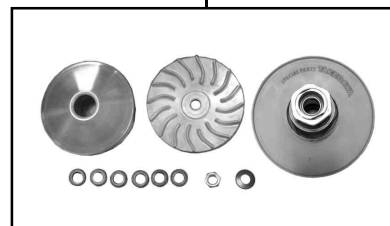

Hyper S-Stage eco KIT

商品番号：01-05 0274

適応車種およびフレーム番号

アドレスV125/G:CF4EA 100001~

- ・この度は、弊社製品をお買い上げ頂きましてありがとうございます。使用の際には下記事項を遵守頂きますようお願い致します。
- ・ご使用につきましては、各キット内容をお確かめ、各キットの明記事項を遵守頂きます様お願い致します。万一お気づきの点がございましたら、お買い上げ頂いた販売店にご相談下さい。

イラスト、写真などの記載内容が本パーツと異なる場合がありますので、予めご了承下さい。

~キット内容~

品番	01 05 0269
品名	Sステージキット
数量	1

品番	02 01 0380
品名	ハイスピードブリー+トルクカムキット
数量	1

品番	NGK CR8HSA
品名	スパークプラグ
数量	1

品番	03 05 0016
品名	F Iコントローラー
数量	1

ご使用前に必ずお読み下さい

このキットはクローズド競技用として開発した製品ですので、一般公道では使用しないで下さい。