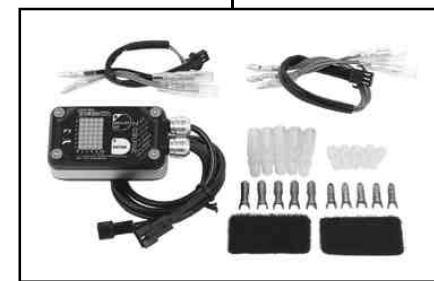

Hyper S-Stage eco KIT

商品番号：01-05 0275

適応車種およびフレーム番号

アドレスV125S：CF4MA 100001～

- ・この度は、弊社製品をお買い上げ頂きましてありがとうございます。使用の際には下記事項を遵守頂きますようお願い致します。
- ・ご使用につきましては、各キット内容をお確かめ、各キットの明記事項を遵守頂きます様お願い致します。万一お気づきの点がございましたら、お買い上げ頂いた販売店にご相談下さい。

イラスト、写真などの記載内容が本パーツと異なる場合がありますので、予めご了承下さい。

～キット内容～

品番	01 05 0269
品名	Sステージキット
数量	1

品番	NGK CR8HSA
品名	スパークプラグ
数量	1

品番	02 01 0380
品名	ハイスピードブリー+トルクカムキット
数量	1

品番	05 04 0002
品名	F Iコントローラー
数量	1

ご使用前に必ずお読み下さい

このキットはクローズド競技用として開発した製品ですので、一般公道では使用しないで下さい。