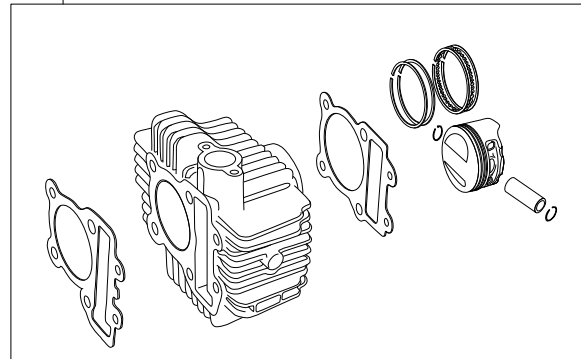

QTY : 1

03 05 3293
VM26キャブレターキット