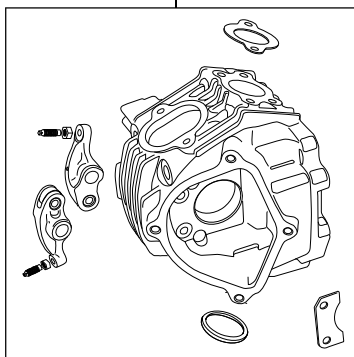

Super head+R Comboキット 125cc

商品番号：01-05 0288

適応車種およびフレーム番号

KLX110L : LX110D A72046~

- ・この度は、弊社製品をお買い上げ頂きましてありがとうございます。使用の際には下記事項を遵守頂きますようお願い致します。
 - ・この製品は、KLX110L用スーパーヘッド+R/ボアアップ(56×50.6 124.6cc)にVM26キャブレターをセットしたキットです。ご使用に付きましては、各キット内容をお確かめ、各キットの明記事項を遵守頂きます様お願い致します。万一お気付きの点がございましたら、お買い上げ頂いた販売店にご相談下さい。
- イラスト、写真などの記載内容が本パーツと異なる場合がありますので、予めご了承下さい。

~キット内容~

01 03 0115
スーパーヘッド+Rキット

QTY : 1

01 08 0164
カムシャフトS 20D

QTY : 1

00 01 0058
ジェネレーターカバーガスケット

QTY : 1

NGK CR8HSA
スパークプラグ

QTY : 1

01 04 0104
シリンダーキット125ccシリンダー

QTY : 1

03 05 3293
VM26キャブレターキット

QTY : 1

ご使用前に必ずお読み下さい

このキットはクローズド競技用として開発した製品ですので、一般公道では使用出来ません。

取扱説明書に書かれている指示を無視した使用により事故や損害が発生した場合、弊社は賠償の責を一切負いかねます。