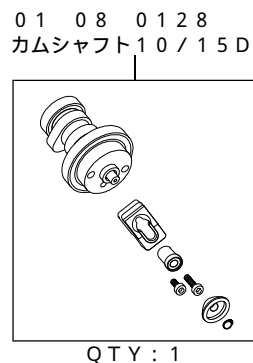

SUPER HEAD 4VALVE ボアアップキット 125cc

商品番号 : 01-05 0291
適応車種およびフレーム番号
KSR110 : KL110A 000001 ~
KLX110 : LX110A 000001 ~
: LX110A A08133 ~

- ・この度は、弊社製品をお買い上げ頂きましてありがとうございます。使用の際には下記事項を遵守頂きますようお願い致します。
- ・この製品は、KSR110 / KLX110用のスーパーヘッド4VALVE / ボアアップ(56×50.6 124.6cc)キットです。ご使用に付きましては、各キット内容をお確かめ、各キットの明記事項を遵守頂きますようお願い致します。万一お気付きの点がございましたら、お買い上げ頂いた販売店にご相談下さい。

イラスト、写真などの記載内容が本パーツと異なる場合がありますので、予めご了承下さい。

～キット内容～

ご使用前に必ずお読み下さい

このキットはクローズド競技用として開発した製品ですので、一般公道では使用しないで下さい。一般公道で使用する場合は、道路運送車両法の保安基準を充たし、遵法運転を心掛けて下さい。(道路運送車両法の保安基準を充たさない車両で公道を走行すると、違反となり運転者が罰せられます。)

取扱説明書に書かれている指示を無視した使用により事故や損害が発生した場合、弊社は賠償の責を一切負いかねます。

この製品は、上記適応車種、フレーム番号の車両専用用品です。他の車両には取り付け出来ませんのでご注意下さい。

性能アップ、デザイン変更、コストアップ等で製品および価格は予告無く変更されます。予めご了承下さい。

クレームについては、材料および加工に欠陥があると認められた製品に対してのみ、お買い上げ後1ヶ月以内を限度として、修理又は交換させて頂きます。但し、正しい取り付けや、使用方法など守られていない場合は、この限りではありません。修理又は交換等にかかる一切の費用は対象となりません。

株式会社 **SPECIAL PARTS 武川** 〒584-0069 大阪府富田林市錦織東三丁目5番16号
TEL 0721-25-1357 FAX 0721-24-5059 URL <http://www.takegawa.co.jp>
お問い合わせ専用ダイヤル 0721 25 8857