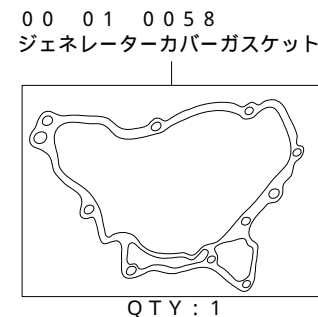

SUPER HEAD 4VALVE ボアアップキット 125cc

商品番号 : 01-05 0291
適応車種およびフレーム番号
KSR110 : KL110A 000001 ~
KLX110 : LX110A 000001 ~
: LX110A A08133 ~

- ・この度は、弊社製品をお買い上げ頂きましてありがとうございます。使用の際には下記事項を遵守頂きますようお願い致します。
- ・この製品は、KSR110 / KLX110用のスーパーヘッド4VALVE / ボアアップ(56×50.6 124.6cc)キットです。ご使用に付きましては、各キット内容をお確かめ、各キットの明記事項を遵守頂きますようお願い致します。万一お気付きの点がございましたら、お買い上げ頂いた販売店にご相談下さい。

イラスト、写真などの記載内容が本パーツと異なる場合がありますので、予めご了承下さい。

～キット内容～

ご使用前に必ずお読み下さい

このキットはクローズド競技用として開発した製品ですので、一般公道では使用しないで下さい。一般公道で使用する場合は、道路運送車両法の保安基準を充たし、遵法運転を心掛けて下さい。(道路運送車両法の保安基準を充たさない車両で公道を走行すると、違反となり運転者が罰せられます。)

取扱説明書に書かれている指示を無視した使用により事故や損害が発生した場合、弊社は賠償の責を一切負いかねます。

この製品は、上記適応車種、フレーム番号の車両専用用品です。他の車両には取り付け出来ませんのでご注意下さい。

性能アップ、デザイン変更、コストアップ等で製品および価格は予告無く変更されます。予めご了承下さい。

クレームについては、材料および加工に欠陥があると認められた製品に対してのみ、お買い上げ後1ヶ月以内を限度として、修理又は交換させて頂きます。但し、正しい取り付けや、使用方法など守られていない場合は、この限りではありません。修理又は交換等にかかる一切の費用は対象となりません。

株式会社 **SPECIAL PARTS 武川** 〒584-0069 大阪府富田林市錦織東三丁目5番16号
TEL 0721-25-1357 FAX 0721-24-5059 URL <http://www.takegawa.co.jp>
お問い合わせ専用ダイヤル 0721 25 8857