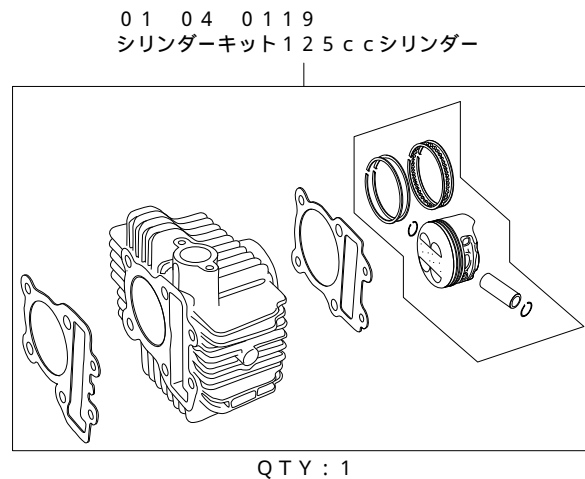

SUPER HEAD 4VALVE ボアアップキット 125cc

商品番号 : 01-05 0291
適応車種およびフレーム番号
KSR110 : KL110A 000001 ~
KLX110 : LX110A 000001 ~
: LX110A A08133 ~

- ・この度は、弊社製品をお買い上げ頂きましてありがとうございます。使用の際には下記事項を遵守頂きますようお願い致します。
- ・この製品は、KSR110 / KLX110用のスーパーヘッド4VALVE / ボアアップ(56×50.6 124.6cc)キットです。ご使用に付きましては、各キット内容をお確かめ、各キットの明記事項を遵守頂きますようお願い致します。万一お気付きの点がございましたら、お買い上げ頂いた販売店にご相談下さい。

イラスト、写真などの記載内容が本パーツと異なる場合がありますので、予めご了承下さい。

～キット内容～

ご使用前に必ずお読み下さい

このキットはクローズド競技用として開発した製品ですので、一般公道では使用しないで下さい。一般公道で使用する場合は、道路運送車両法の保安基準を充たし、遵法運転を心掛けて下さい。(道路運送車両法の保安基準を充たさない車両で公道を走行すると、違反となり運転者が罰せられます。)

取扱説明書に書かれている指示を無視した使用により事故や損害が発生した場合、弊社は賠償の責を一切負いかねます。

この製品は、上記適応車種、フレーム番号の車両専用用品です。他の車両には取り付け出来ませんのでご注意下さい。

性能アップ、デザイン変更、コストアップ等で製品および価格は予告無く変更されます。予めご了承下さい。

クレームについては、材料および加工に欠陥があると認められた製品に対してのみ、お買い上げ後1ヶ月以内を限度として、修理又は交換させて頂きます。但し、正しい取り付けや、使用方法など守られていない場合は、この限りではありません。修理又は交換等にかかる一切の費用は対象となりません。

株式会社 **SPECIAL PARTS 武川** 〒584-0069 大阪府富田林市錦織東三丁目5番16号
TEL 0721-25-1357 FAX 0721-24-5059 URL <http://www.takegawa.co.jp>
お問い合わせ専用ダイヤル 0721 25 8857