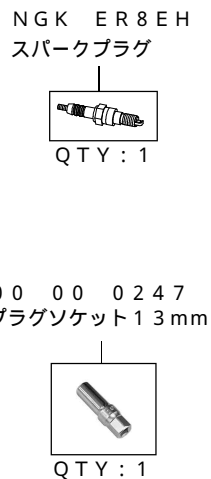

SUPER HEAD 4VALVE ボアアップキット 125cc

商品番号 : 01-05 0291
適応車種およびフレーム番号
KSR110 : KL110A 000001 ~
KLX110 : LX110A 000001 ~
: LX110A A08133 ~

- ・この度は、弊社製品をお買い上げ頂きましてありがとうございます。使用の際には下記事項を遵守頂きますようお願い致します。
- ・この製品は、KSR110 / KLX110用のスーパーヘッド4VALVE / ボアアップ(56×50.6 124.6cc)キットです。ご使用に付きましては、各キット内容をお確かめ、各キットの明記事項を遵守頂きますようお願い致します。万一お気付きの点がございましたら、お買い上げ頂いた販売店にご相談下さい。

イラスト、写真などの記載内容が本パーツと異なる場合がありますので、予めご了承下さい。

～キット内容～

ご使用前に必ずお読み下さい

このキットはクローズド競技用として開発した製品ですので、一般公道では使用しないで下さい。一般公道で使用する場合は、道路運送車両法の保安基準を充たし、遵法運転を心掛けて下さい。(道路運送車両法の保安基準を充たさない車両で公道を走行すると、違反となり運転者が罰せられます。)

取扱説明書に書かれている指示を無視した使用により事故や損害が発生した場合、弊社は賠償の責を一切負いかねます。

この製品は、上記適応車種、フレーム番号の車両専用用品です。他の車両には取り付け出来ませんのでご注意下さい。

性能アップ、デザイン変更、コストアップ等で製品および価格は予告無く変更されます。予めご了承下さい。

クレームについては、材料および加工に欠陥があると認められた製品に対してのみ、お買い上げ後1ヶ月以内を限度として、修理又は交換させて頂きます。但し、正しい取り付けや、使用方法など守られていない場合は、この限りではありません。修理又は交換等にかかる一切の費用は対象となりません。

株式会社 **SPECIAL PARTS 武川** 〒584-0069 大阪府富田林市錦織東三丁目5番16号
TEL 0721-25-1357 FAX 0721-24-5059 URL <http://www.takegawa.co.jp>
お問い合わせ専用ダイヤル 0721 25 8857