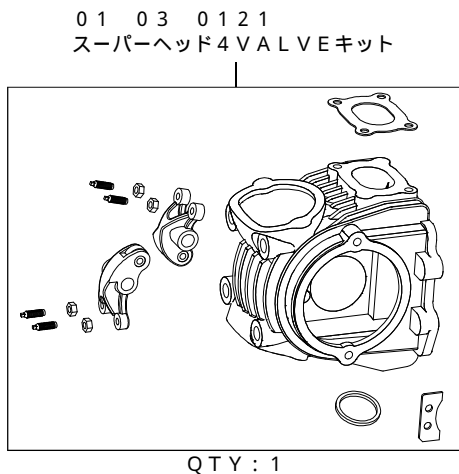

SUPER HEAD 4VALVE ボアアップキット 125cc

商品番号 : 01-05 0291
適応車種およびフレーム番号
KSR110 : KL110A 000001 ~
KLX110 : LX110A 000001 ~
: LX110A A08133 ~

- ・この度は、弊社製品をお買い上げ頂きましてありがとうございます。使用の際には下記事項を遵守頂きますようお願い致します。
- ・この製品は、KSR110 / KLX110用のスーパーヘッド4VALVE / ボアアップ(56×50.6 124.6cc)キットです。ご使用に付きましては、各キット内容をお確かめ、各キットの明記事項を遵守頂きますようお願い致します。万一お気付きの点がございましたら、お買い上げ頂いた販売店にご相談下さい。

イラスト、写真などの記載内容が本パーツと異なる場合がありますので、予めご了承下さい。

～キット内容～

ご使用前に必ずお読み下さい

このキットはクローズド競技用として開発した製品ですので、一般公道では使用しないで下さい。一般公道で使用する場合は、道路運送車両法の保安基準を充たし、遵法運転を心掛けて下さい。(道路運送車両法の保安基準を充たさない車両で公道を走行すると、違反となり運転者が罰せられます。)

取扱説明書に書かれている指示を無視した使用により事故や損害が発生した場合、弊社は賠償の責を一切負いかねます。

この製品は、上記適応車種、フレーム番号の車両専用用品です。他の車両には取り付け出来ませんのでご注意下さい。

性能アップ、デザイン変更、コストアップ等で製品および価格は予告無く変更されます。予めご了承下さい。

クレームについては、材料および加工に欠陥があると認められた製品に対してのみ、お買い上げ後1ヶ月以内を限度として、修理又は交換させて頂きます。但し、正しい取り付けや、使用方法など守られていない場合は、この限りではありません。修理又は交換等にかかる一切の費用は対象となりません。

株式会社 **SPECIAL PARTS 武川** 〒584-0069 大阪府富田林市錦織東三丁目5番16号
TEL 0721-25-1357 FAX 0721-24-5059 URL <http://www.takegawa.co.jp>
お問い合わせ専用ダイヤル 0721 25 8857