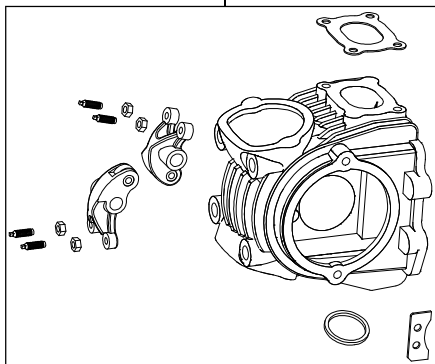

SUPER HEAD 4VALVE Comboキット 138cc

商品番号 : 01-05 0301
 適応車種およびフレーム番号
 KLX110L:KLX110D A72046~

- ・この度は、弊社製品をお買い上げ頂きましてありがとうございます。使用の際には下記事項を遵守頂きますようお願い致します。
- ・この製品は、KLX110L用のスーパーヘッド4VALVE / ボアアップ (59 x 50 .6 138 .3cc) にVM26キャブレターキットをセットしたキットです。ご使用に付きましては、各キット内容をお確かめ、各キットの明記事項を遵守頂きます様お願い致します。万一お気づきの点がございましたら、お買い上げ頂いた販売店にご相談下さい。

イラスト、写真などの記載内容が本パーツと異なる場合がありますので、予めご了承下さい。

~キット内容~

01 03 0121
スーパーヘッド4VALVEキット

QTY : 1

01 08 0168
カムシャフト15 / 20D

QTY : 1

01 04 0118
シリンダーキット138ccシリンダー

QTY : 1