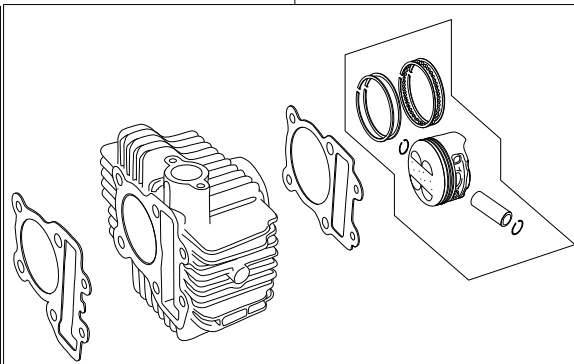

SUPER HEAD 4VALVE Comboキット 138cc

商品番号 : 01-05 0301
 適応車種およびフレーム番号
 KLX110L:KLX110D A72046~

- ・この度は、弊社製品をお買い上げ頂きましてありがとうございます。使用の際には下記事項を遵守頂きますようお願い致します。
- ・この製品は、KLX110L用のスーパーヘッド4VALVE / ボアアップ (59 x 50 .6 138 .3cc) にVM26キャブレターキットをセットしたキットです。ご使用に付きましては、各キット内容をお確かめ、各キットの明記事項を遵守頂きます様お願い致します。万一お気づきの点がございましたら、お買い上げ頂いた販売店にご相談下さい。

イラスト、写真などの記載内容が本パーツと異なる場合がありますので、予めご了承下さい。

~キット内容~

01 03 0121
スーパーヘッド4VALVEキット

QTY : 1

01 08 0168
カムシャフト15 / 20D

QTY : 1

01 04 0118
シリンダーキット138ccシリンダー

QTY : 1