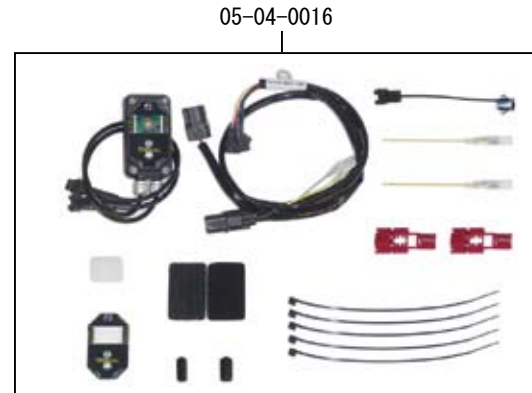

Hyper S-Stage N20 ボアアップキット 181cc

製品番号 01-05-0305

適応車種	GROM
フレーム番号	JC61-1000001 ~ 1299999

- ・この度は、弊社製品をお買い上げ頂きまして有り難うございます。使用の際には下記事項を遵守頂きますようお願い致します。
- ・当製品は、ノーマルシリンダーヘッドを使用するカムシャフト付属のボアアップ、S-Stage ボアアップキット 181cc に加え、FI コン2 とスパークプラグをセットしたキットです。
- ・ご使用につきましては、各キット内容をお確かめ、各キットの明記事項を遵守頂きますようお願い致します。万一お気付きの点がございましたら、お買い上げ頂いた販売店にご相談下さい。

◎イラスト、写真などの記載内容が本パーツと異なる場合がありますので、予めご了承下さい。

◎このキットは、GROM:JC61-1300001 ~の車両は適応外となります。

～キット内容～

☆ご使用前に必ずお読み下さい☆

- ◎このキットはクローズド競技用として開発した製品ですので、一般公道では使用しないで下さい。(道路運送車両法の保安基準を充たさない車両で公道を走行すると、違反となり運転者が罰せられます。)
- ◎取扱説明書に書かれている指示を無視した使用により事故や損害が発生した場合、弊社は賠償の責を一切負いかねます。
- ◎この製品は、上記適応車種、フレーム番号の車両専用用品です。他の車両には取り付け出来ませんのでご注意ください。
- ◎性能アップ、デザイン変更、コストアップ等で製品および価格は予告無く変更されます。予めご了承下さい。
- ◎クレームについては、材料および加工に欠陥があると認められた製品に対してのみ、お買い上げ後1ヶ月以内を限度として、修理又は交換させて頂きます。但し、正しい取り付けや、使用方法など守られていない場合は、この限りではありません。修理又は交換等にかかる一切の費用は対象となりません。
なお、レース等でご使用の場合はいかなる場合もクレームは一切お受け致しません。予めご了承下さい。