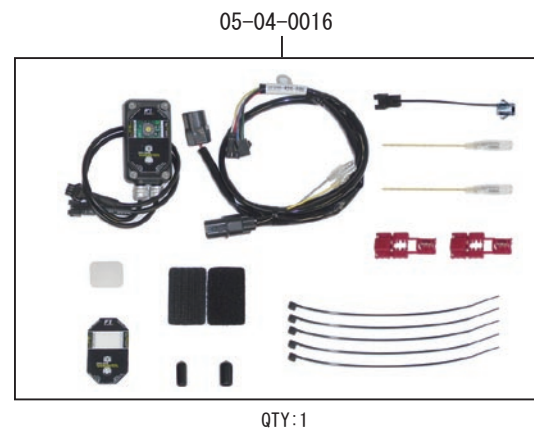

Hyper S-Stage ボアアップキット 181cc

製品番号 01-05-0305

適応車種	GROM
フレーム番号	JC61-1000001 ~ 1299999

- ・この度は、弊社製品をお買い上げ頂きまして有り難うございます。使用の際には下記事項を遵守頂きますようお願い致します。
- ・当製品は、ノーマルシリンダーヘッドを使用するカムシャフト付属のボアアップ、S-Stage ボアアップキット 181cc に加え、FI コン2 とスパークプラグをセットしたキットです。
- ・ご使用につきましては、各キット内容をお確かめ、各キットの明記事項を遵守頂きますようお願い致します。万一お気付きの点がございましたら、お買い上げ頂いた販売店にご相談下さい。

◎イラスト、写真などの記載内容が本パーツと異なる場合がありますので、予めご了承下さい。

◎このキットは、GROM:JC61-1300001 ~の車両は適応外となります。

～キット内容～

☆ご使用前に必ずお読み下さい☆

- ◎このキットはクローズド競技用として開発した製品ですので、一般公道では使用しないで下さい。(道路運送車両法の保安基準を充たさない車両で公道を走行すると、違反となり運転者が罰せられます。)
- ◎取扱説明書に書かれている指示を無視した使用により事故や損害が発生した場合、弊社は賠償の責を一切負いかねます。
- ◎この製品は、上記適応車種、フレーム番号の車両専用用品です。他の車両には取り付け出来ませんのでご注意ください。
- ◎性能アップ、デザイン変更、コストアップ等で製品および価格は予告無く変更されます。予めご了承下さい。
- ◎クレームについては、材料および加工に欠陥があると認められた製品に対してのみ、お買い上げ後1ヶ月以内を限度として、修理又は交換させて頂きます。但し、正しい取り付けや、使用方法など守られていない場合は、この限りではありません。修理又は交換等にかかる一切の費用は対象となりません。