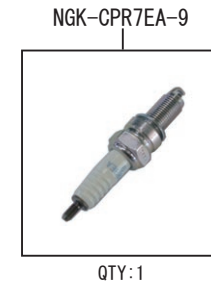

ハイパー S ステージボアアップキット

製品番号 01-05-0306

適応車種 MSX125

- ・この度は、弊社製品をお買い上げ頂きまして有り難うございます。使用の際には下記事項を遵守頂きますようお願い致します。
- ・当製品は、ノーマルヘッド用のボアアップピストンキット、ボアアップシリンダー、スポーツカムシャフト、ガスケット類といった S ステージキットに加え、FI コン2 とスパークプラグをセットしたキットです。
- ・ご使用につきましては、各キット内容をお確かめ、各キットの明記事項を遵守頂きますようお願い致します。万一お気付きの点がございましたら、お買い上げ頂いた販売店にご相談下さい。

◎イラスト、写真などの記載内容が本パーツと異なる場合がありますので、予めご了承下さい。

◎このキットは、MSX125SF は適応外となります。

～キット内容～

☆ご使用前に必ずお読み下さい☆

- ◎このキットはクローズド競技用として開発した製品ですので、一般公道では使用しないで下さい。(道路運送車両法の保安基準を充たさない車両で公道を走行すると、違反となり運転者が罰せられます。)
- ◎取扱説明書に書かれている指示を無視した使用により事故や損害が発生した場合、弊社は賠償の責を一切負いかねます。
- ◎この製品は、上記適応車種の車両専用用品です。他の車両には取り付け出来ませんのでご注意ください。また、タイ国内において車両の仕様が予期せず変更された場合、この製品が取り付け出来ない恐れがあります。予めご了承下さい。
- ◎性能アップ、デザイン変更、コストアップ等で製品および価格は予告無く変更されます。予めご了承下さい。
- ◎クレームについては、材料および加工に欠陥があると認められた製品に対してのみ、お買い上げ後1ヶ月以内を限度として、修理又は交換させて頂きます。但し、正しい取り付けや、使用方法など守られていない場合は、この限りではありません。修理又は交換等にかかる一切の費用は対象となりません。

株式会社 スペシャルパーツ 武川

〒584-0069 大阪府富田林市錦織東 3-5-16
TEL:0721-25-1357 FAX:0721-24-5059 URL <http://www.takegawa.co.jp>
お問い合わせ専用ダイヤル：0721-25-8857