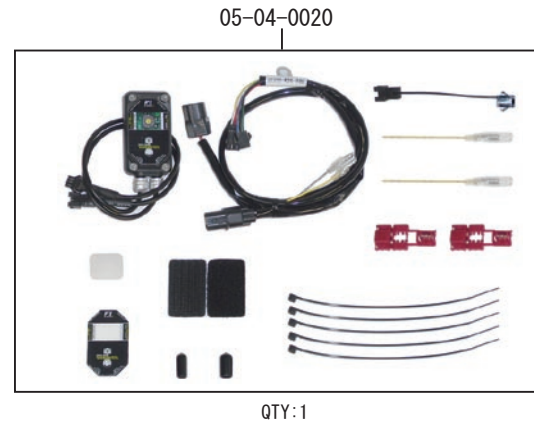

ハイパー S ステージボアアップキット

製品番号 01-05-0306

適応車種 MSX125

- ・この度は、弊社製品をお買い上げ頂きまして有り難うございます。使用の際には下記事項を遵守頂きますようお願い致します。
- ・当製品は、ノーマルヘッド用のボアアップピストンキット、ボアアップシリンダー、スポーツカムシャフト、ガスケット類といった S ステージキットに加え、FI コン2 とスパークプラグをセットしたキットです。
- ・ご使用につきましては、各キット内容をお確かめ、各キットの明記事項を遵守頂きますようお願い致します。万一お気付きの点がございましたら、お買い上げ頂いた販売店にご相談下さい。

◎イラスト、写真などの記載内容が本パーツと異なる場合がありますので、予めご了承下さい。

◎このキットは、MSX125SF は適応外となります。

～キット内容～

☆ご使用前に必ずお読み下さい☆

- ◎このキットはクローズド競技用として開発した製品ですので、一般公道では使用しないで下さい。(道路運送車両法の保安基準を充たさない車両で公道を走行すると、違反となり運転者が罰せられます。)
- ◎取扱説明書に書かれている指示を無視した使用により事故や損害が発生した場合、弊社は賠償の責を一切負いかねます。
- ◎この製品は、上記適応車種の車両専用用品です。他の車両には取り付け出来ませんのでご注意ください。また、タイ国内において車両の仕様が予期せず変更された場合、この製品が取り付け出来ない恐れがあります。予めご了承下さい。
- ◎性能アップ、デザイン変更、コストアップ等で製品および価格は予告無く変更されます。予めご了承下さい。
- ◎クレームについては、材料および加工に欠陥があると認められた製品に対してのみ、お買い上げ後1ヶ月以内を限度として、修理又は交換させて頂きます。但し、正しい取り付けや、使用方法など守られていない場合は、この限りではありません。修理又は交換等にかかる一切の費用は対象となりません。

株式会社 スペシャルパーツ 武川

〒584-0069 大阪府富田林市錦織東 3-5-16
TEL:0721-25-1357 FAX:0721-24-5059 URL <http://www.takegawa.co.jp>
お問い合わせ専用ダイヤル：0721-25-8857