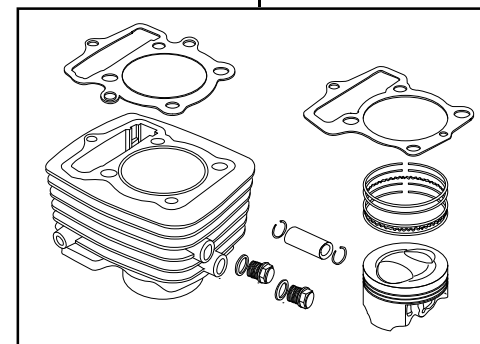

~キット内容~

01 03 0758
スーパーヘッド+Rキット

QTY: 1

01 08 0445
カムシャフトSR 25

QTY: 1

00 00 0247
プラグソケット13mm

NGK ER8EH
スパークプラグ

QTY: 1

QTY: 1

01 04 1006
メッキシリンダーキット57

QTY: 1

ご使用前に必ずお読み下さい

このキットはクローズド競技用として開発した製品ですので、一般公道では使用しないで下さい。一般公道で使用する場合は、道路運送車両法の保安基準を充たし、遵法運転を心掛けて下さい。(道路運送車両法の保安基準を充たさない車両で公道を走行すると、違反となり運転者が罰せられます。)

取扱説明書に書かれている指示を無視した使用により事故や損害が発生した場合、弊社は賠償の責を一切負いかねます。