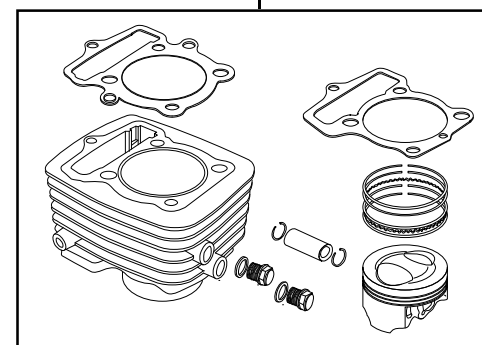

Twin Spark Super head+R ボアアップキット 115cc

- ・この度は、弊社製品をお買い上げ頂きましてありがとうございます。使用の際には下記事項を遵守頂きますようお願い致します。
 - ・この製品は、ツインスパークスーパーヘッド+R / ボアアップ (57×45 115cc) キットです。
- ご使用に付きましては、各キット内容をお確かめ、各キットの明記事項を遵守頂きます様お願い致します。
万一お気付きの点がございましたら、お買い上げ頂いた販売店にご相談下さい。

イラスト、写真などの記載内容が本パーツと異なる場合がありますので、予めご了承下さい。

商品番号：01-05 0312

適応車種およびフレーム番号

Ape100 : HC07 1600001~

Ape100 Type D : HC13 1000001~

(いずれも、二次空気供給装置付モデル)

~キット内容~

01 03 0756
ツインスパークスーパーヘッド+Rキット

QTY: 1

01 08 0445
カムシャフトSR 25

QTY: 1

01 04 1006
メッキシリンダーキット57

QTY: 1

ご使用前に必ずお読み下さい

このキットはクローズド競技用として開発した製品ですので、一般公道では使用しないで下さい。もし一般公道で使用する場合は、道路運送車両法の保安基準を充たし、遵法運転を心掛けて下さい。
(道路運送車両法の保安基準を充たさない車両で公道を走行すると、違反となり運転者が罰せられます。)