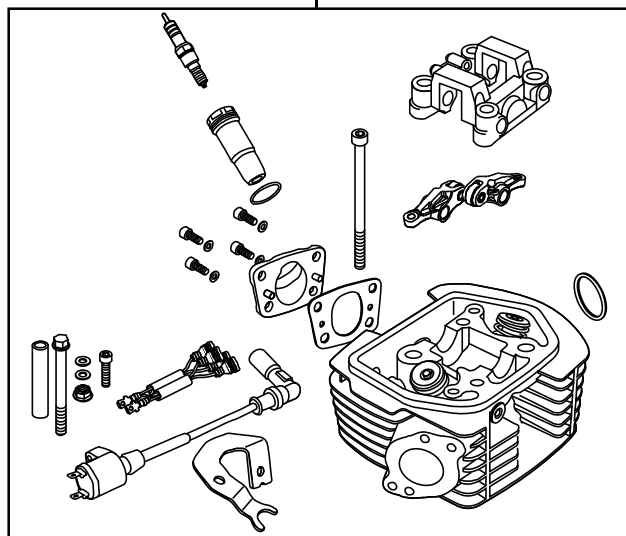

Twin Spark Super head+R ボアアップキット 115cc

- ・この度は、弊社製品をお買い上げ頂きましてありがとうございます。使用の際には下記事項を遵守頂きますようお願い致します。
 - ・この製品は、ツインスパークスーパーヘッド+R / ボアアップ (57×45 115cc) キットです。
- ご使用に付きましては、各キット内容をお確かめ、各キットの明記事項を遵守頂きます様お願い致します。
万一お気付きの点がございましたら、お買い上げ頂いた販売店にご相談下さい。

イラスト、写真などの記載内容が本パーツと異なる場合がありますので、予めご了承下さい。

商品番号：01-05 0312

適応車種およびフレーム番号

Ape100 : HC07 1600001~

Ape100 Type D : HC13 1000001~

(いずれも、二次空気供給装置付モデル)

~キット内容~

01 03 0756
ツインスパークスーパーヘッド+Rキット

QTY: 1

01 08 0445
カムシャフトSR 25

QTY: 1

01 04 1006
メッキシリンダーキット57

QTY: 1

ご使用前に必ずお読み下さい

このキットはクローズド競技用として開発した製品ですので、一般公道では使用しないで下さい。もし一般公道で使用する場合は、道路運送車両法の保安基準を充たし、遵法運転を心掛けて下さい。
(道路運送車両法の保安基準を充たさない車両で公道を走行すると、違反となり運転者が罰せられます。)