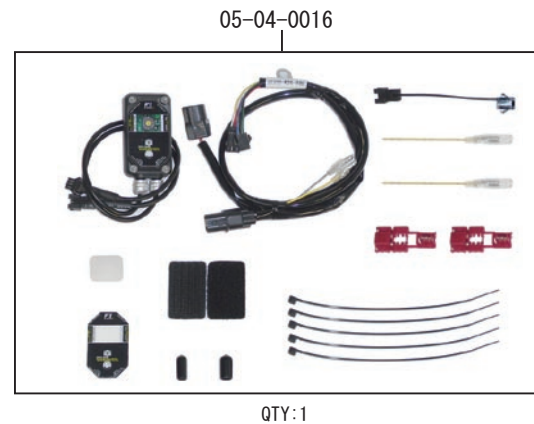

ハイパー e ステージボアアップキット

製品番号 01-05-0318

適応車種	GROM
フレーム番号	JC61-1000001 ~ 1299999

- ・この度は、弊社製品をお買い上げ頂きまして有り難うございます。使用の際には下記事項を遵守頂きますようお願い致します。
- ・当製品は、ノーマルヘッド用のボアアップピストンキット、ボアアップシリンダー、スポーツカムシャフト、ガスケット類といった e ステージキットに加え、FI コン 2 とスパークプラグをセットしたキットです。
- ・ご使用につきましては、各キット内容をお確かめ、各キットの明記事項を遵守頂きます様お願い致します。万一お気付きの点がございましたら、お買い上げ頂いた販売店にご相談下さい。

◎イラスト、写真などの記載内容が本パーツと異なる場合がありますので、予めご了承下さい。

◎このキットは、GROM:JC61-1300001 ~ の車両は適応外となります。

～キット内容～

☆ご使用前に必ずお読み下さい☆

- ◎このキットはクローズド競技用として開発した製品ですので、一般公道では使用しないで下さい。(道路運送車両法の保安基準を充たさない車両で公道を走行すると、違反となり運転者が罰せられます。)
- ◎取扱説明書に書かれている指示を無視した使用により事故や損害が発生した場合、弊社は賠償の責を一切負いかねます。
- ◎この製品は、上記適応車種、フレーム番号の車両専用用品です。他の車両には取り付け出来ませんのでご注意ください。
- ◎性能アップ、デザイン変更、コストアップ等で製品および価格は予告無く変更されます。予めご了承下さい。
- ◎クレームについては、材料および加工に欠陥があると認められた製品に対してのみ、お買い上げ後 1 ヶ月以内を限度として、修理又は交換させて頂きます。但し、正しい取り付けや、使用方法など守られていない場合は、この限りではありません。修理又は交換等にかかる一切の費用は対象となりません。