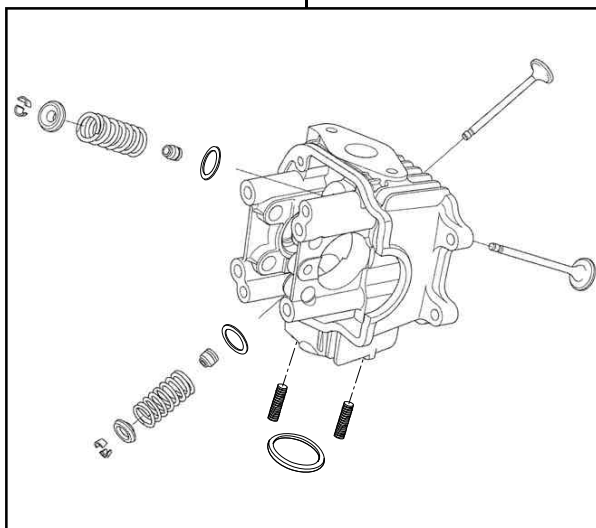

# Hyper ボアアップキット 88cc

商品番号 01 05 0321

Monkey (FI): AB27 1900001~

- ・この度は、弊社製品をお買い上げ頂きましてありがとうございます。使用の際には下記事項を遵守頂きますようお願い致します。
- ・この製品は、新設計のR ステージ/ボアアップ(52×41.4 88cc)とピックスロットルボディキット、FI CON PLUSをセットしたキットです。ご使用に付きましては、各キット内容をお確かめ、各キットの明記事項を遵守頂きます様お願い致します。万一お気づきの点がございましたら、お買い上げ頂いた販売店にご相談下さい。

イラスト、写真などの記載内容が本パーツと異なる場合がありますので、予めご了承下さい。

## ~キット内容~

01 03 7008  
R ステージキット

QTY: 1

01 04 7003  
88ccシリンダーキット

QTY: 1

03 05 0097  
ピックスロットルボディキット

QTY: 1

05 04 0017  
FI CON PLUS