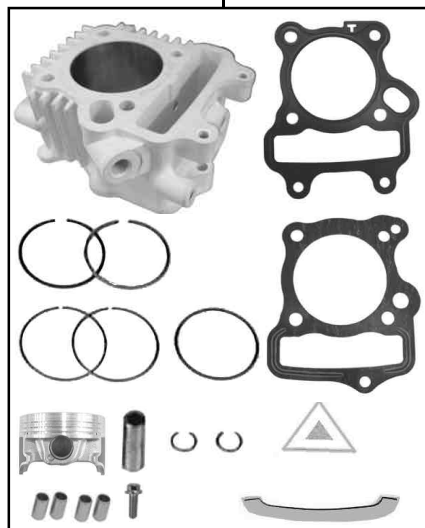

# Hyper ボアアップキット 88cc

商品番号 01 05 0321

Monkey (FI): AB27 1900001~

- ・この度は、弊社製品をお買い上げ頂きましてありがとうございます。使用の際には下記事項を遵守頂きますようお願い致します。
- ・この製品は、新設計のR ステージ/ボアアップ(52×41.4 88cc)とピックスロットルボディキット、FI CON PLUSをセットしたキットです。ご使用に付きましては、各キット内容をお確かめ、各キットの明記事項を遵守頂きます様お願い致します。万一お気づきの点がございましたら、お買い上げ頂いた販売店にご相談下さい。

イラスト、写真などの記載内容が本パーツと異なる場合がありますので、予めご了承下さい。

## ~キット内容~

01 03 7008  
R ステージキット

QTY: 1

01 04 7003  
88ccシリンダーキット

QTY: 1

03 05 0097  
ピックスロットルボディキット

QTY: 1

05 04 0017  
FI CON PLUS

QTY: 1

01 08 0127  
カムシャフトF 10

QTY: 1

NGK CR8HSA  
スパークプラグ#8

QTY: 1