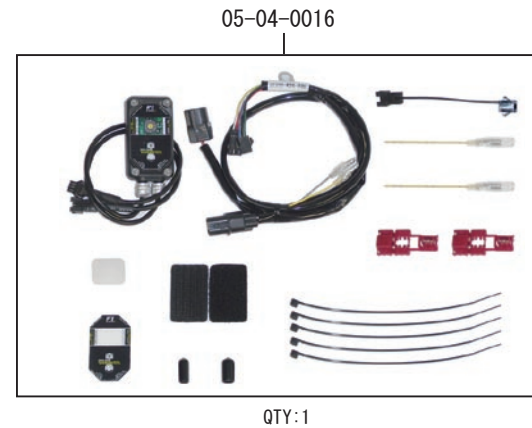

# Hyper S-Stage eco ボアアップキット 181cc

製品番号 01-05-0324

適応車種	GROM
フレーム番号	JC61-1000001 ~ 1299999

- ・この度は、弊社製品をお買い上げ頂きまして有り難うございます。使用の際には下記事項を遵守頂きますようお願い致します。
- ・当製品は、ノーマルシリンダーヘッドを使用するカムシャフト付属のボアアップ、S-Stage eco ボアアップキット 181ccに加え、FI コン2 とスパークプラグをセットしたキットです。
- ・ご使用につきましては、各キット内容をお確かめ、各キットの明記事項を遵守頂きますようお願い致します。万一お気付きの点がございましたら、お買い上げ頂いた販売店にご相談下さい。

◎イラスト、写真などの記載内容が本パーツと異なる場合がありますので、予めご了承下さい。

◎このキットは、GROM:JC61-1300001 ~の車両は適応外となります。

## ～キット内容～