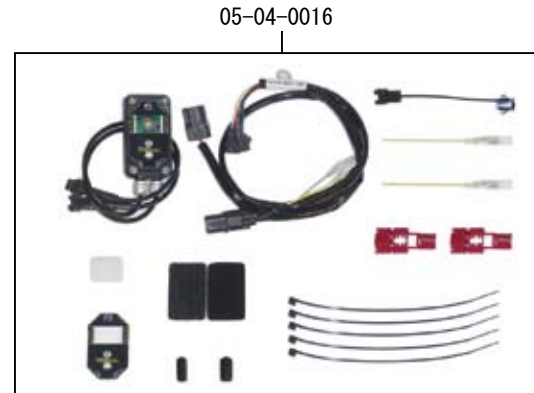

Hyper S-Stage eco N20 ボアアップキット 181cc

製品番号 01-05-0324

適応車種	GROM
フレーム番号	JC61-1000001 ~ 1299999

- ・この度は、弊社製品をお買い上げ頂きまして有り難うございます。使用の際には下記事項を遵守頂きますようお願い致します。
- ・当製品は、ノーマルシリンダーヘッドを使用するカムシャフト付属のボアアップ、S-Stage eco ボアアップキット 181cc に加え、FI コン2 とスパークプラグをセットしたキットです。
- ・ご使用につきましては、各キット内容をお確かめ、各キットの明記事項を遵守頂きますようお願い致します。万一お気付きの点がございましたら、お買い上げ頂いた販売店にご相談下さい。

◎イラスト、写真などの記載内容が本パーツと異なる場合がありますので、予めご了承下さい。

◎このキットは、GROM:JC61-1300001 ~ の車両は適応外となります。

～キット内容～

☆ご使用前に必ずお読み下さい☆

- ◎このキットはクローズド競技用として開発した製品ですので、一般公道では使用しないで下さい。(道路運送車両法の保安基準を充たさない車両で公道を走行すると、違反となり運転者が罰せられます。)
- ◎取扱説明書に書かれている指示を無視した使用により事故や損害が発生した場合、弊社は賠償の責を一切負いかねます。
- ◎この製品は、上記適応車種、フレーム番号の車両専用用品です。他の車両には取り付け出来ませんのでご注意ください。
- ◎性能アップ、デザイン変更、カスタムアップ等で製品および価格は予告無く変更されます。予めご了承下さい。
- ◎クレームについては、材料および加工に欠陥があると認められた製品に対してのみ、お買い上げ後1ヶ月以内を限度として、修理又は交換させて頂きます。但し、正しい取り付けや、使用方法など守られていない場合は、この限りではありません。修理又は交換等にかかる一切の費用は対象となりません。
なお、レース等でご使用の場合はいかなる場合もクレームは一切お受け致しません。予めご了承下さい。