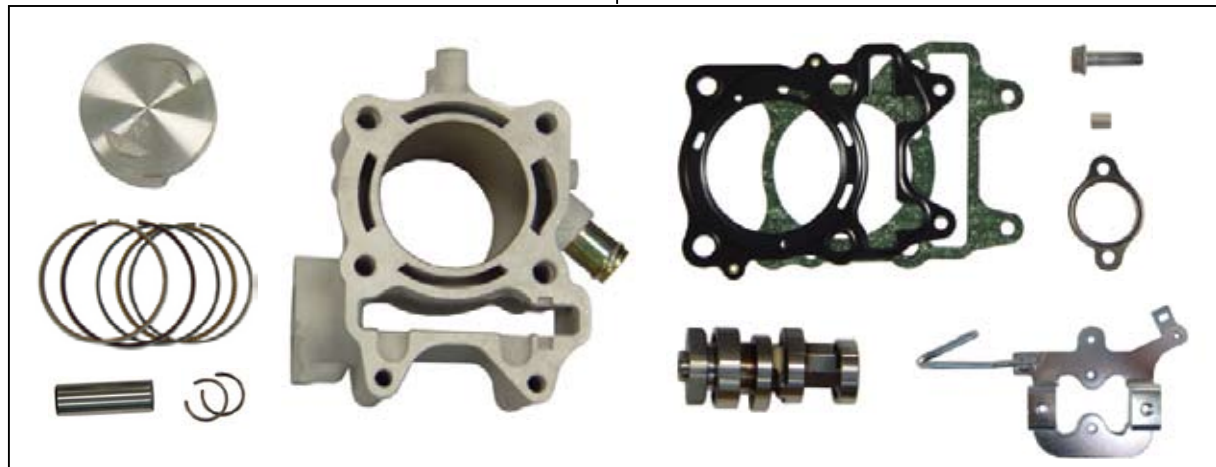

S-Stage eco α ボアアップキット 170cc

製品番号 01-05-0336

適応車種 PCX (JF56-1000001 ~ 1021668)
(JF81-1000001 ~)

- ・この度は、弊社製品をお買い上げ頂きまして有り難うございます。使用の際には下記事項を遵守頂きますようお願い致します。
- ・この製品は、S-Stage eco ボアアップキット170ccに加え、FI コン2 をセットしたキットです。
- ・ご使用につきましては、各キット内容をお確かめ、各キットの明記事項を遵守頂きます様お願い致します。万一お気付きの点がございましたら、お買い上げ頂いた販売店にご相談下さい。

◎イラスト、写真などの記載内容が本パーツと異なる場合がありますので、予めご了承下さい。

～キット内容～

01-05-0335

QTY:1

05-04-0027

QTY:1

☆ご使用前に必ずお読み下さい☆

- ◎このキットはクローズド競技用として開発した製品ですので、一般公道では使用しないで下さい。(道路運送車両法の保安基準を充たさない車両で公道を走行すると、違反となり運転者が罰せられます。)
- ◎取扱説明書に書かれている指示を無視した使用により事故や損害が発生した場合、弊社は賠償の責を一切負いかねます。
- ◎当製品は、上記適応車種、フレーム番号の車両専用です。他の車両には取り付け出来ませんのでご注意ください。
- ◎性能アップ、デザイン変更、コストアップ等で製品および価格は予告無く変更されます。予めご了承下さい。
- ◎クレームについては、材料および加工に欠陥があると認められた製品に対してのみ、お買い上げ後1ヶ月以内を限度として、修理又は交換させて頂きます。但し、正しい取り付けや、使用方法など守られていない場合は、この限りではありません。修理又は交換等にかかる一切の費用は対象となりません。
なお、レース等でご使用の場合はいかなる場合もクレームは一切お受け致しません。予めご了承下さい。