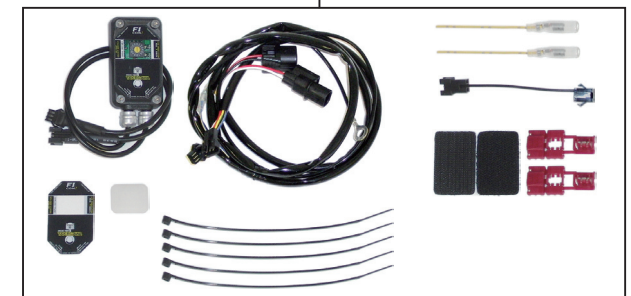

S-Stage eco α Bore up KIT

商品番号：01-05-0336

適応車種およびフレーム番号

PCX：JF56-1000001~1021668

- ・この度は、弊社製品をお買い上げ頂きましてありがとうございます。使用の際には下記事項を遵守頂きますようお願い致します。
- ・この製品は、S-Stage eco キットに加え、F1コン2をセットしたキットです。
- ・ご使用に付きましては、各キット内容をお確かめ、各キットの明記事項を遵守頂きます様お願い致します。万一お気づきの点がございましたら、お買い上げ頂いた販売店にご相談下さい。

◎イラスト、写真などの記載内容が本パーツと異なる場合がありますので、予めご了承下さい。

～キット内容～

01-05-0335

QTY：1

05-04-0027

QTY：1

☆ご使用前に必ずお読み下さい☆

- ◎このキットはクローズド競技用として開発した製品ですので、一般公道では使用しないで下さい。(道路運送車両法の保安基準を充たさない車両で公道を走行すると、違反となり運転者が罰せられます。)
- ◎取扱説明書に書かれている指示を無視した使用により事故や損害が発生した場合、弊社は賠償の責を一切負いかねます。
- ◎この製品は、上記適応車種、フレーム番号の車両専用用品です。他の車両には取り付け出来ませんのでご注意下さい。
- ◎性能アップ、デザイン変更、コストアップ等で製品および価格は予告無く変更されます。予めご了承下さい。
- ◎クレームについては、材料および加工に欠陥があると認められた製品に対してのみ、お買い上げ後1ヶ月以内を限度として、修理又は交換させて頂きます。但し、正しい取り付けや、使用方法など守られていない場合は、この限りではありません。修理又は交換等にかかる一切の費用は対象となりません。