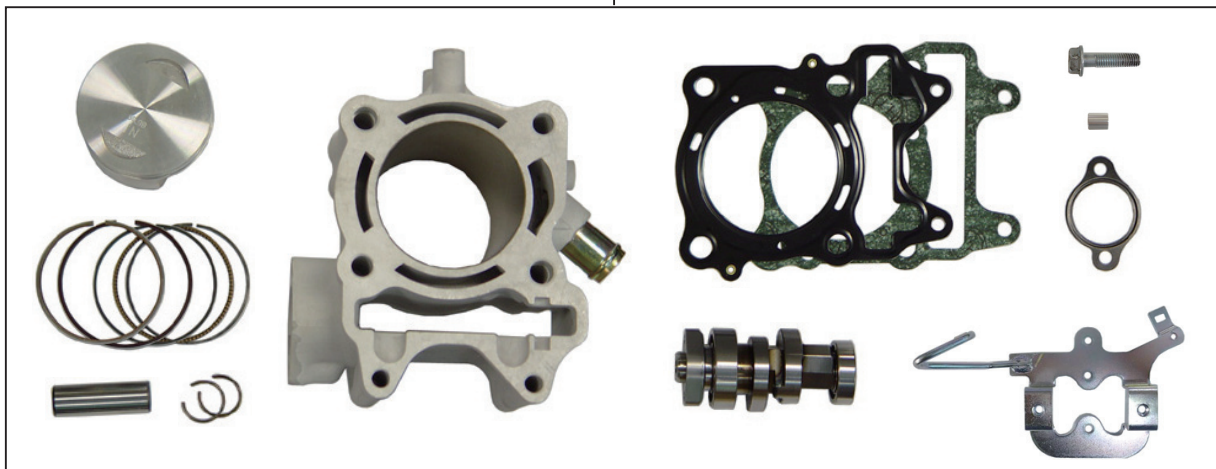

S-Stage eco α Bore up KIT

商品番号：01-05-0336

適応車種およびフレーム番号

PCX：JF56-1000001~1021668

- ・この度は、弊社製品をお買い上げ頂きましてありがとうございます。使用の際には下記事項を遵守頂きますようお願い致します。
- ・この製品は、S-Stage eco キットに加え、F1コン2をセットしたキットです。
- ・ご使用に付きましては、各キット内容をお確かめ、各キットの明記事項を遵守頂きます様お願い致します。万一お気づきの点がございましたら、お買い上げ頂いた販売店にご相談下さい。

◎イラスト、写真などの記載内容が本パーツと異なる場合がありますので、予めご了承下さい。

～キット内容～

01-05-0335

QTY：1

05-04-0027

QTY：1

☆ご使用前に必ずお読み下さい☆

- ◎このキットはクローズド競技用として開発した製品ですので、一般公道では使用しないで下さい。(道路運送車両法の保安基準を充たさない車両で公道を走行すると、違反となり運転者が罰せられます。)
- ◎取扱説明書に書かれている指示を無視した使用により事故や損害が発生した場合、弊社は賠償の責を一切負いかねます。
- ◎この製品は、上記適応車種、フレーム番号の車両専用用品です。他の車両には取り付け出来ませんのでご注意下さい。
- ◎性能アップ、デザイン変更、コストアップ等で製品および価格は予告無く変更されます。予めご了承下さい。
- ◎クレームについては、材料および加工に欠陥があると認められた製品に対してのみ、お買い上げ後1ヶ月以内を限度として、修理又は交換させて頂きます。但し、正しい取り付けや、使用方法など守られていない場合は、この限りではありません。修理又は交換等にかかる一切の費用は対象となりません。