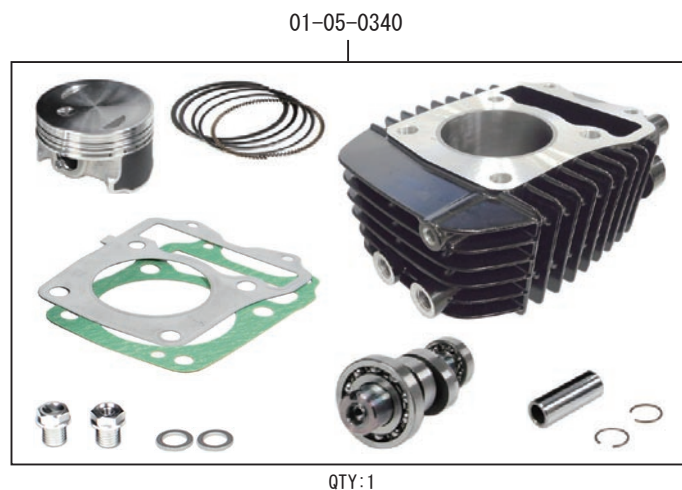

Hyper e-Stage ボアアップキット 143cc

製品番号 01-05-0341

適応車種	GROM
フレーム番号	JC61-1000001 ~ 1299999

- ・この度は、弊社製品をお買い上げ頂きまして有り難うございます。使用の際には下記事項を遵守頂きますようお願い致します。
- ・当製品は、ノーマルシリンダーヘッドを使用するカムシャフト付属のボアアップ、e-Stage ボアアップキット 143ccに加え、FI コン2とスパークプラグをセットしたキットです。
- ・ご使用につきましては、各キット内容をお確かめ、各キットの明記事項を遵守頂きます様お願い致します。万一お気付きの点がございましたら、お買い上げ頂いた販売店にご相談下さい。

◎イラスト、写真などの記載内容が本パーツと異なる場合がありますので、予めご了承下さい。

◎この製品は、GROM のフレーム番号 JC61-1300001 ~ の車両は適応外です。ご注意ください。

～キット内容～

☆ご使用前に必ずお読み下さい☆

◎この製品はクローズド競技用として開発した製品ですので、一般公道では使用しないで下さい。(道路運送車両法の保安基準を充たさない車両で公道を走行すると、違反となり運転者が罰せられます。)