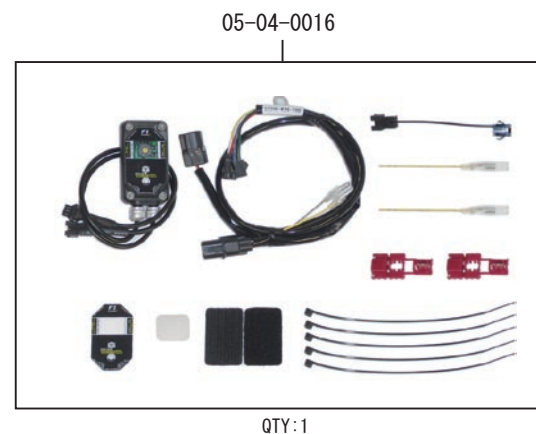

Hyper e-Stage ボアアップキット 143cc

製品番号 01-05-0341

適応車種	GROM
フレーム番号	JC61-1000001 ~ 1299999

- ・この度は、弊社製品をお買い上げ頂きまして有り難うございます。使用の際には下記事項を遵守頂きますようお願い致します。
- ・当製品は、ノーマルシリンダーヘッドを使用するカムシャフト付属のボアアップ、e-Stage ボアアップキット 143ccに加え、FI コン2とスパークプラグをセットしたキットです。
- ・ご使用につきましては、各キット内容をお確かめ、各キットの明記事項を遵守頂きます様お願い致します。万一お気付きの点がございましたら、お買い上げ頂いた販売店にご相談下さい。

◎イラスト、写真などの記載内容が本パーツと異なる場合がありますので、予めご了承下さい。

◎この製品は、GROM のフレーム番号 JC61-1300001 ~ の車両は適応外です。ご注意ください。

～キット内容～

☆ご使用前に必ずお読み下さい☆

◎この製品はクローズド競技用として開発した製品ですので、一般公道では使用しないで下さい。(道路運送車両法の保安基準を充たさない車両で公道を走行すると、違反となり運転者が罰せられます。)