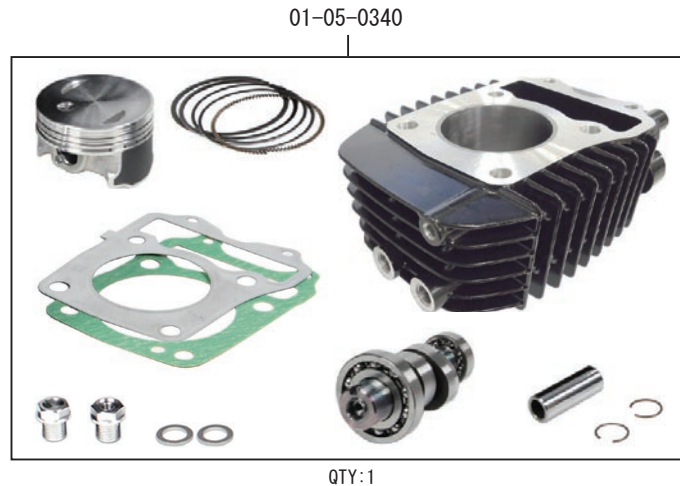

ハイパー e ステージボアアップキット

製品番号 01-05-0341

適応車種	GROM
フレーム番号	JC61-1000001 ~ 1299999

- ・この度は、弊社製品をお買い上げ頂きまして有り難うございます。使用の際には下記事項を遵守頂きますようお願い致します。
- ・この製品は、ノーマルシリンダーヘッドを使用したカムシャフト付属の 143cc ボアアップキット、e ステージキットに加え、FI コン 2 とスパークプラグをセットしたキットです。
- ・ご使用につきましては、各キット内容をお確かめ、各キットの明記事項を遵守頂きます様お願い致します。万一お気付きの点がございましたら、お買い上げ頂いた販売店にご相談下さい。

◎イラスト、写真などの記載内容が本パーツと異なる場合がありますので、予めご了承下さい。

◎この製品は、GROM のフレーム番号 JC61-1300001 ~ の車両は適応外です。ご注意ください。

～キット内容～

☆ご使用前に必ずお読み下さい☆

◎この製品はクローズド競技用として開発した製品ですので、一般公道では使用しないで下さい。(道路運送車両法の保安基準を充たさない車両で公道を走行すると、違反となり運転者が罰せられます。)