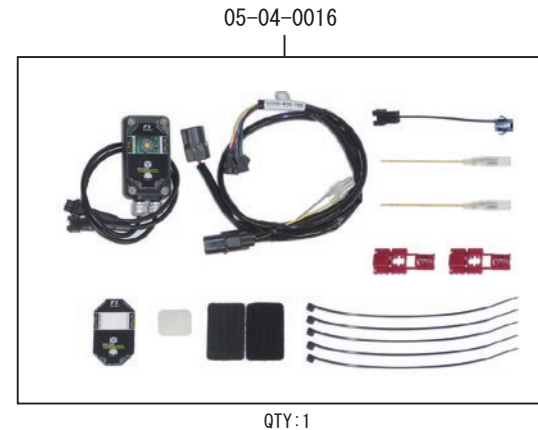

ハイパー e ステージボアアップキット

製品番号 01-05-0341

適応車種	GROM
フレーム番号	JC61-1000001 ~ 1299999

- ・この度は、弊社製品をお買い上げ頂きまして有り難うございます。使用の際には下記事項を遵守頂きますようお願い致します。
- ・この製品は、ノーマルシリンダーヘッドを使用したカムシャフト付属の 143cc ボアアップキット、e ステージキットに加え、FI コン 2 とスパークプラグをセットしたキットです。
- ・ご使用につきましては、各キット内容をお確かめ、各キットの明記事項を遵守頂きます様お願い致します。万一お気付きの点がございましたら、お買い上げ頂いた販売店にご相談下さい。

◎イラスト、写真などの記載内容が本パーツと異なる場合がありますので、予めご了承下さい。

◎この製品は、GROM のフレーム番号 JC61-1300001 ~ の車両は適応外です。ご注意ください。

～キット内容～

☆ご使用前に必ずお読み下さい☆

◎この製品はクローズド競技用として開発した製品ですので、一般公道では使用しないで下さい。(道路運送車両法の保安基準を充たさない車両で公道を走行すると、違反となり運転者が罰せられます。)