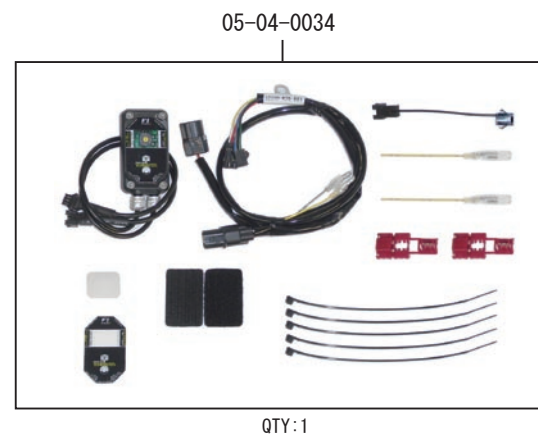

ハイパー e ステージボアアップキット 143cc

製品番号 01-05-0343

適応車種及びフレーム番号	GROM (JC61-1300001 ~) MSX125SF
--------------	------------------------------------

- ・この度は、弊社製品をお買い上げ頂きまして有り難うございます。使用の際には下記事項を遵守頂きますようお願い致します。
- ・この製品は、ノーマルシリンダーヘッドを使用したカムシャフト付属の 143cc ボアアップキット、e ステージキットに加え、FI コン2 とスパークプラグをセットしたキットです。
- ・ご使用につきましては、各キット内容をお確かめ、各キットの明記事項を遵守頂きます様お願い致します。万一お気付きの点がございましたら、お買い上げ頂いた販売店にご相談下さい。

◎イラスト、写真などの記載内容が本パーツと異なる場合がありますので、予めご了承下さい。

◎この製品は、GROM (JC61-1000001 ~ 1299999) と MSX125 の車両は適応外となります。

～キット内容～

☆ご使用前に必ずお読み下さい☆

- ◎この製品はクローズド競技用として開発した製品ですので、一般公道では使用しないで下さい。(道路運送車両法の保安基準を充たさない車両で公道を走行すると、違反となり運転者が罰せられます。)
 - ◎取扱説明書に書かれている指示を無視した使用により事故や損害が発生した場合、弊社は賠償の責を一切負いかねます。
 - ◎この製品は、上記適応車種、フレーム番号の車両専用用品です。他の車両には取り付け出来ませんのでご注意ください。
 - ◎性能アップ、デザイン変更、コストアップ等で製品および価格は予告無く変更されます。予めご了承下さい。
 - ◎クレームについては、材料および加工に欠陥があると認められた製品に対してのみ、お買い上げ後1ヶ月以内を限度として、修理又は交換させて頂きます。但し、正しい取り付けや、使用方法など守られていない場合は、この限りではありません。修理又は交換等にかかる一切の費用は対象となりません。
- なお、レース等でご使用の場合は、いかなる場合もクレームは一切お受け致しません。予めご了承下さい。