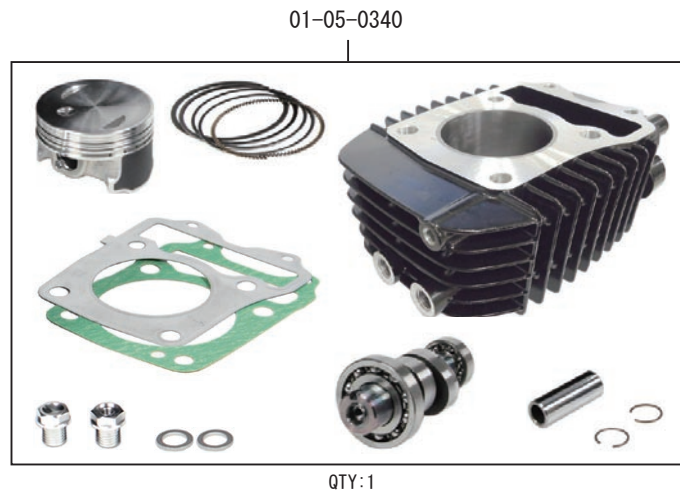

Hyper e-Stage ボアアップキット 143cc

製品番号 01-05-0343

適応車種及び フレーム番号	GROM	: JC61-1300001 ~ 1399999
		: JC75-1000001 ~
	MSX125SF	

- ・この度は、弊社製品をお買い上げ頂きまして有り難うございます。使用の際には下記事項を遵守頂きますようお願い致します。
- ・当製品は、ノーマルシリンダーヘッドを使用するカムシャフト付属のボアアップ、e-Stage ボアアップキット 143ccに加え、FI コン2 とスパークプラグをセットしたキットです。
- ・ご使用につきましては、各キット内容をお確かめ、各キットの明記事項を遵守頂きます様お願い致します。万一お気付きの点がございましたら、お買い上げ頂いた販売店にご相談下さい。

◎イラスト、写真などの記載内容が本パーツと異なる場合がありますので、予めご了承下さい。

◎この製品は、GROM (JC61-1000001 ~ 1299999) と MSX125 の車両は適応外となります。

～キット内容～

☆ご使用前に必ずお読み下さい☆

◎この製品はクローズド競技用として開発した製品ですので、一般公道では使用しないで下さい。(道路運送車両法の保安基準を充たさない車両で公道を走行すると、違反となり運転者が罰せられます。)

◎取扱説明書に書かれている指示を無視した使用により事故や損害が発生した場合、弊社は賠償の責を一切負いかねます。

◎この製品は、上記適応車種、フレーム番号の車両専用用品です。他の車両には取り付け出来ませんのでご注意ください。

◎性能アップ、デザイン変更、コストアップ等で製品および価格は予告無く変更されます。予めご了承下さい。

◎クレームについては、材料および加工に欠陥があると認められた製品に対してのみ、お買い上げ後1ヶ月以内を限度として、修理又は交換させて頂きます。但し、正しい取り付けや、使用方法など守られていない場合は、この限りではありません。修理又は交換等にかかる一切の費用は対象となりません。

なお、レース等でご使用の場合は、いかなる場合もクレームは一切お受け致しません。予めご了承下さい。

株式会社 スペシャルパーツ 武川

〒584-0069 大阪府富田林市錦織東3-5-16
TEL:0721-25-1357 FAX:0721-24-5059 URL <http://www.takegawa.co.jp>
お問い合わせ専用ダイヤル : 0721-25-8857