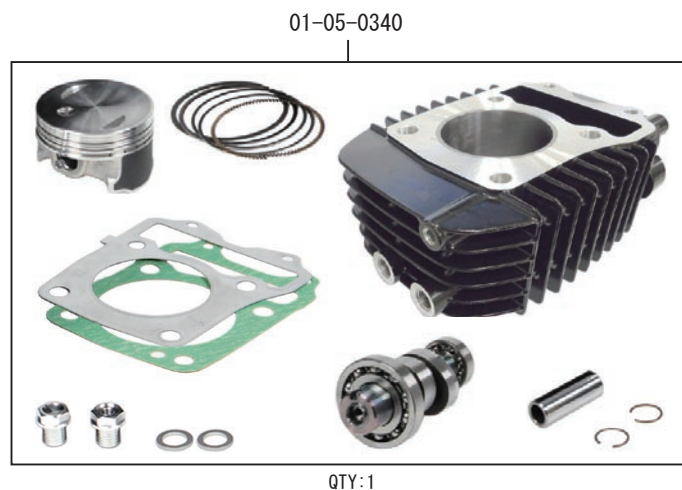

ハイパー e ステージボアアップキット 143cc

製品番号 01-05-0343

適応車種及びフレーム番号	GROM (JC61-1300001 ~) MSX125SF
--------------	------------------------------------

- ・この度は、弊社製品をお買い上げ頂きまして有り難うございます。使用の際には下記事項を遵守頂きますようお願い致します。
- ・この製品は、ノーマルシリンダーヘッドを使用したカムシャフト付属の 143cc ボアアップキット、e ステージキットに加え、FI コン2 とスパークプラグをセットしたキットです。
- ・ご使用につきましては、各キット内容をお確かめ、各キットの明記事項を遵守頂きます様お願い致します。万一お気付きの点がございましたら、お買い上げ頂いた販売店にご相談下さい。

◎イラスト、写真などの記載内容が本パーツと異なる場合がありますので、予めご了承下さい。

◎この製品は、GROM (JC61-1000001 ~ 1299999) と MSX125 の車両は適応外となります。

～キット内容～

☆ご使用前に必ずお読み下さい☆

- ◎この製品はクローズド競技用として開発した製品ですので、一般公道では使用しないで下さい。(道路運送車両法の保安基準を充たさない車両で公道を走行すると、違反となり運転者が罰せられます。)
 - ◎取扱説明書に書かれている指示を無視した使用により事故や損害が発生した場合、弊社は賠償の責を一切負いかねます。
 - ◎この製品は、上記適応車種、フレーム番号の車両専用用品です。他の車両には取り付け出来ませんのでご注意ください。
 - ◎性能アップ、デザイン変更、コストアップ等で製品および価格は予告無く変更されます。予めご了承下さい。
 - ◎クレームについては、材料および加工に欠陥があると認められた製品に対してのみ、お買い上げ後1ヶ月以内を限度として、修理又は交換させて頂きます。但し、正しい取り付けや、使用方法など守られていない場合は、この限りではありません。修理又は交換等にかかる一切の費用は対象となりません。
- なお、レース等でご使用の場合は、いかなる場合もクレームは一切お受け致しません。予めご了承下さい。