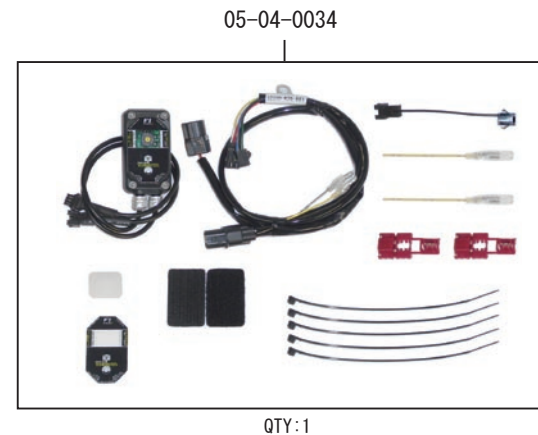

Hyper e-Stage ボアアップキット 143cc

製品番号 01-05-0343

適応車種及び フレーム番号	GROM	: JC61-1300001 ~ 1399999
		: JC75-1000001 ~
	MSX125SF	

- ・この度は、弊社製品をお買い上げ頂きまして有り難うございます。使用の際には下記事項を遵守頂きますようお願い致します。
- ・当製品は、ノーマルシリンダーヘッドを使用するカムシャフト付属のボアアップ、e-Stage ボアアップキット 143ccに加え、FI コン2 とスパークプラグをセットしたキットです。
- ・ご使用につきましては、各キット内容をお確かめ、各キットの明記事項を遵守頂きます様お願い致します。万一お気付きの点がございましたら、お買い上げ頂いた販売店にご相談下さい。

◎イラスト、写真などの記載内容が本パーツと異なる場合がありますので、予めご了承下さい。

◎この製品は、GROM (JC61-1000001 ~ 1299999) と MSX125 の車両は適応外となります。

～キット内容～

☆ご使用前に必ずお読み下さい☆

◎この製品はクローズド競技用として開発した製品ですので、一般公道では使用しないで下さい。(道路運送車両法の保安基準を充たさない車両で公道を走行すると、違反となり運転者が罰せられます。)

◎取扱説明書に書かれている指示を無視した使用により事故や損害が発生した場合、弊社は賠償の責を一切負いかねます。

◎この製品は、上記適応車種、フレーム番号の車両専用用品です。他の車両には取り付け出来ませんのでご注意ください。

◎性能アップ、デザイン変更、コストアップ等で製品および価格は予告無く変更されます。予めご了承下さい。

◎クレームについては、材料および加工に欠陥があると認められた製品に対してのみ、お買い上げ後1ヶ月以内を限度として、修理又は交換させて頂きます。但し、正しい取り付けや、使用方法など守られていない場合は、この限りではありません。修理又は交換等にかかる一切の費用は対象となりません。

なお、レース等でご使用の場合は、いかなる場合もクレームは一切お受け致しません。予めご了承下さい。

株式会社 スペシャルパーツ 武川

〒584-0069 大阪府富田林市錦織東3-5-16
TEL:0721-25-1357 FAX:0721-24-5059 URL <http://www.takegawa.co.jp>
お問い合わせ専用ダイヤル : 0721-25-8857