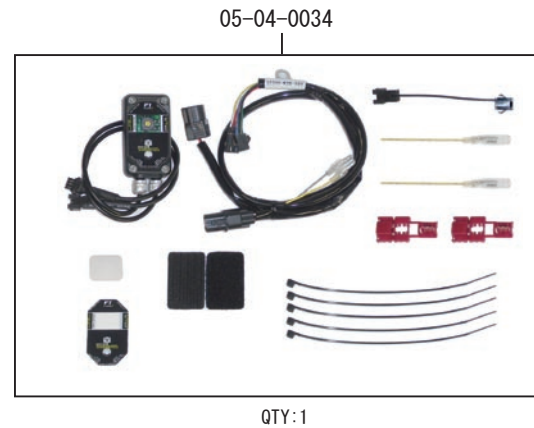

Hyper S-Stage ボアアップキット 181cc

製品番号 01-05-0344

適応車種及び フレーム番号	GROM : JC61-1300001 ~ 1399999 : JC75-1000001 ~ MSX125SF
------------------	---

- ・この度は、弊社製品をお買い上げ頂きまして有り難うございます。使用の際には下記事項を遵守頂きますようお願い致します。
- ・当製品は、ノーマルシリンダーヘッドを使用するカムシャフト付属のボアアップ、S-Stage ボアアップキット 181ccに加え、FI コン2 とスパークプラグをセットしたキットです。
- ・ご使用につきましては、各キット内容をお確かめ、各キットの明記事項を遵守頂きます様お願い致します。万一お気付きの点がございましたら、お買い上げ頂いた販売店にご相談下さい。

◎イラスト、写真などの記載内容が本パーツと異なる場合がありますので、予めご了承下さい。

◎この製品は、GROM (JC61-1000001 ~ 1299999) と MSX125 の車両は適応外となります。

～キット内容～

☆ご使用前に必ずお読み下さい☆

◎この製品はクロード競技用として開発した製品ですので、一般公道では使用しないで下さい。(道路運送車両法の保安基準を充たさない車両で公道を走行すると、違反となり運転者が罰せられます。)