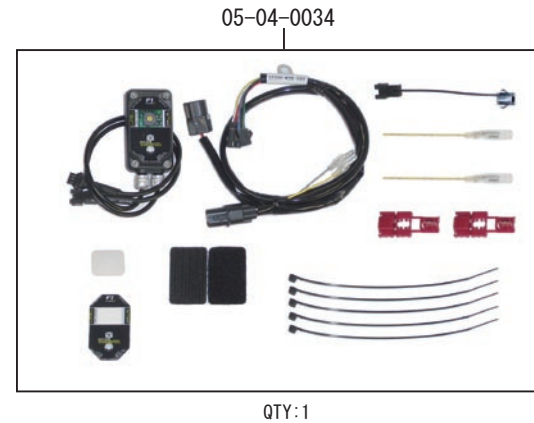

ハイパー S ステージボアアップキット 181cc

製品番号 01-05-0344

適応車種及びフレーム番号	GROM (JC61-1300001 ~)
	MSX125SF

- ・この度は、弊社製品をお買い上げ頂きまして有り難うございます。使用の際には下記事項を遵守頂きますようお願い致します。
- ・この製品は、ノーマルヘッド用のボアアップピストンキット、ボアアップシリンダー、スポーツカムシャフト、ガスケット類といった S ステージキットに加え、FI コン 2 とスパークプラグをセットしたキットです。
- ・ご使用につきましては、各キット内容をお確かめ、各キットの明記事項を遵守頂きますようお願い致します。万一お気付きの点がございましたら、お買い上げ頂いた販売店にご相談下さい。

◎イラスト、写真などの記載内容が本パーツと異なる場合がありますので、予めご了承下さい。

◎この製品は、GROM (JC61-1000001 ~ 1299999) と MSX125 の車両は適応外となります。

～キット内容～

☆ご使用前に必ずお読み下さい☆

- ◎この製品はクロード競技用として開発した製品ですので、一般公道では使用しないで下さい。(道路運送車両法の保安基準を充たさない車両で公道を走行すると、違反となり運転者が罰せられます。)
- ◎取扱説明書に書かれている指示を無視した使用により事故や損害が発生した場合、弊社は賠償の責を一切負いかねます。
- ◎この製品は、上記適応車種、フレーム番号の車両専用用品です。他の車両には取り付け出来ませんのでご注意ください。
- ◎性能アップ、デザイン変更、コストアップ等で製品および価格は予告無く変更されます。予めご了承下さい。
- ◎クレームについては、材料および加工に欠陥があると認められた製品に対してのみ、お買い上げ後 1 ヶ月以内を限度として、修理又は交換させて頂きます。但し、正しい取り付けや、使用方法など守られていない場合は、この限りではありません。修理又は交換等にかかる一切の費用は対象となりません。