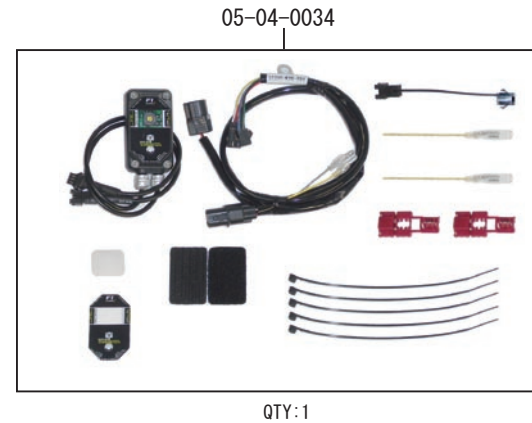

ハイパー S ステージ eco ポアアップキット 181cc

製品番号 01-05-0345

適応車種及びフレーム番号	GROM (JC61-1300001 ~) MSX125SF

- ・この度は、弊社製品をお買い上げ頂きまして有り難うございます。使用の際には下記事項を遵守頂きますようお願い致します。
- ・この製品は、ノーマルヘッド用のポアアップピストンキット、ポアアップシリンダー、スポーツカムシャフト、ガスケット類といった S ステージ eco ポアアップキットに加え、FI コン2 とスパークプラグをセットしたキットです。
- ・ご使用につきましては、各キット内容をお確かめ、各キットの明記事項を遵守頂きます様お願い致します。万一お気付きの点がございましたら、お買い上げ頂いた販売店にご相談下さい。

◎イラスト、写真などの記載内容が本パーツと異なる場合がありますので、予めご了承下さい。

◎この製品は、GROM (JC61-1000001 ~ 1299999) と MSX125 の車両は適応外となります。

～キット内容～

☆ご使用前に必ずお読み下さい☆

- ◎この製品はクローズド競技用として開発した製品ですので、一般公道では使用しないで下さい。(道路運送車両法の保安基準を充たさない車両で公道を走行すると、違反となり運転者が罰せられます。)
- ◎取扱説明書に書かれている指示を無視した使用により事故や損害が発生した場合、弊社は賠償の責を一切負いかねます。
- ◎この製品は、上記適応車種、フレーム番号の車両専用用品です。他の車両には取り付け出来ませんのでご注意ください。
- ◎性能アップ、デザイン変更、コストアップ等で製品および価格は予告無く変更されます。予めご了承下さい。
- ◎クレームについては、材料および加工に欠陥があると認められた製品に対してのみ、お買い上げ後1ヶ月以内を限度として、修理又は交換させて頂きます。但し、正しい取り付けや、使用方法など守られていない場合は、この限りではありません。修理又は交換等にかかる一切の費用は対象となりません。

株式会社 スペシャルパーツ 武川

〒584-0069 大阪府富田林市錦織東 3-5-16
TEL: 0721-25-1357 FAX: 0721-24-5059 URL: <http://www.takegawa.co.jp>
お問い合わせ専用ダイヤル: 0721-25-8857