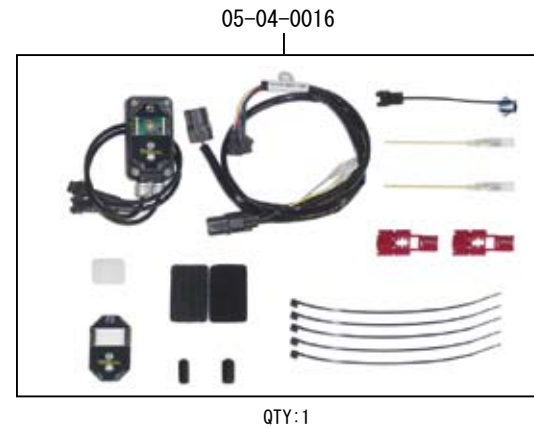

Hyper S-Stage eco N15 ボアアップキット 181cc

製品番号 01-05-0363

適応車種	GROM
フレーム番号	JC61-1000001 ~ 1299999

- ・この度は、弊社製品をお買い上げ頂きまして有り難うございます。使用の際には下記事項を遵守頂きますようお願い致します。
- ・当製品は、ノーマルシリンダーヘッドを使用するスポーツカムシャフト (N-15/ デコンプレス) 付属のボアアップ、S-Stage eco N15 ボアアップキット 181cc に加え、FI コン2 とスパークプラグをセットしたキットです。
- ・ご使用につきましては、各キット内容をお確かめ、各キットの明記事項を遵守頂きます様お願い致します。万一お気付きの点がございましたら、お買い上げ頂いた販売店にご相談下さい。

◎イラスト、写真などの記載内容が本パーツと異なる場合がありますので、予めご了承下さい。

◎このキットは、GROM:JC61-1300001 ~ の車両は適応外となります。

～キット内容～

☆ご使用前に必ずお読み下さい☆

- ◎このキットはクローズド競技用として開発した製品ですので、一般公道では使用しないで下さい。(道路運送車両法の保安基準を充たさない車両で公道を走行すると、違反となり運転者が罰せられます。)
- ◎取扱説明書に書かれている指示を無視した使用により事故や損害が発生した場合、弊社は賠償の責を一切負いかねます。
- ◎この製品は、上記適応車種、フレーム番号の車両専用用品です。他の車両には取り付け出来ませんのでご注意ください。
- ◎性能アップ、デザイン変更、コストアップ等で製品および価格は予告無く変更されます。予めご了承下さい。
- ◎クレームについては、材料および加工に欠陥があると認められた製品に対してのみ、お買い上げ後1ヶ月以内を限度として、修理又は交換させて頂きます。但し、正しい取り付けや、使用方法など守られていない場合は、この限りではありません。修理又は交換等にかかる一切の費用は対象となりません。
なお、レース等でご使用の場合は、いかなる場合もクレームは一切お受け致しません。予めご了承下さい。