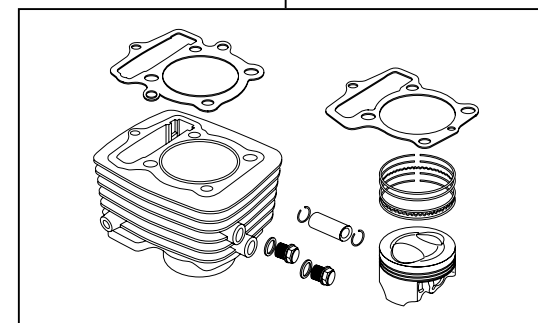

01-04-1007
シリンダーキット 115/124cc

QTY:1

☆ご使用前に必ずお読み下さい☆

1. ◎このキットはクローズド競技用として開発した製品ですので、一般公道では使用しないで下さい。(道路運送車両法の保安基準を充たさない車両で公道を走行すると、違反となり運転者が罰せられます。)
   - ◎取扱説明書に書かれている指示を無視した使用により事故や損害が発生した場合、弊社は賠償の責を一切負いかねます。
   - ◎当製品は、上記適応車種、フレーム番号の車両専用用品です。他の車両には取り付け出来ませんのでご注意下さい。
   - ◎性能アップ、デザイン変更、コストアップ等で製品および価格は予告無く変更されます。予めご了承下さい。
   - ◎クレームについては、材料および加工に欠陥があると認められた製品に対してのみ、お買い上げ後1ヶ月以内を限度として、修理又は交換させて頂きます。但し、正しい取り付けや、使用方法など守られていない場合は、この限りではありません。修理又は交換等にかかる一切の費用は対象となりません。
2. なお、レース等でご使用の場合はいかなる場合もクレームは一切お受け致しません。予めご了承下さい。

株式会社 スペシャルパーツ 武川

〒584-0069 大阪府富田林市錦織東 3-5-16
TEL:0721-25-1357 FAX:0721-24-5059 URL <http://www.takegawa.co.jp>