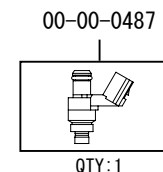

Hyper S-Stage N20 ボアアップキット 181cc

製品番号 01-05-0392

適応車種	モンキー 125 (JB02-1000001 ~)
	モンキー 125 タイモデル (MLHJB02)

- ・この度は、弊社製品をお買い上げ頂きまして有り難うございます。使用の際には下記事項を遵守頂きますようお願い致します。
- ・当製品は、ノーマルシリンダーヘッドを使用するスポーツカムシャフト N-20 付属のボアアップ、S-Stage N20 ボアアップキット 181ccに加え、FI コン TYPE-e、フューエルインジェクタとスパークプラグをセットしたキットです。
- ・ご使用につきましては、各キット内容をお確かめ、各キットの明記事項を遵守頂きます様お願い致します。万一お気付きの点がございましたら、お買い上げ頂いた販売店にご相談下さい。

◎イラスト、写真などの記載内容が本パーツと異なる場合がありますので、予めご了承下さい。

～キット内容～

☆ご使用前に必ずお読み下さい☆

- ◎この製品はクローズド競技用として開発した製品ですので、一般公道では使用しないで下さい。(道路運送車両法の保安基準を充たさない車両で公道を走行すると、違反となり運転者が罰せられます。)
- ◎取扱説明書に書かれている指示を無視した使用により事故や損害が発生した場合、弊社は賠償の責を一切負いかねます。
- ◎この製品は、上記適応車種、フレーム番号の車両専用用品です。他の車両には取り付け出来ませんのでご注意ください。
- ◎性能アップ、デザイン変更、コストアップ等で製品および価格は予告無く変更されます。予めご了承下さい。
- ◎クレームについては、材料および加工に欠陥があると認められた製品に対してのみ、お買い上げ後1ヶ月以内を限度として、修理又は交換させて頂きます。但し、正しい取り付けや、使用方法など守られていない場合は、この限りではありません。修理又は交換等にかかる一切の費用は対象となりません。
  なお、レース等でご使用の場合はいかなる場合もクレームは一切お受け致しません。予めご了承下さい。

株式会社 スペシャルパーツ 武川

〒584-0069 大阪府富田林市錦織東 3-5-16
TEL: 0721-25-1357 FAX: 0721-24-5059 URL: <http://www.takegawa.co.jp>