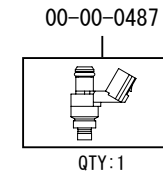

Hyper S-Stage eco N15 ボアアップキット 181cc

製品番号 01-05-0393

適応車種	モンキー 125 (JB02-1000001 ~)
	モンキー 125 タイモデル (MLHJB02)

- ・この度は、弊社製品をお買い上げ頂きまして有り難うございます。使用の際には下記事項を遵守頂きますようお願い致します。
- ・当製品は、ノーマルシリンダーヘッドを使用するスポーツカムシャフト (N-15/ デコンプレス) 付属のボアアップ、S-Stage eco N15 ボアアップキット 181ccに加え、FI コンTYPE-e、フューエルインジェクタとスパークプラグをセットしたキットです。
- ・ご使用につきましては、各キット内容をお確かめ、各キットの明記事項を遵守頂きます様お願い致します。万一お気付きの点がございましたら、お買い上げ頂いた販売店にご相談下さい。

◎イラスト、写真などの記載内容が本パーツと異なる場合がありますので、予めご了承下さい。

～キット内容～

☆ご使用前に必ずお読み下さい☆

1. ◎この製品はクローズド競技用として開発した製品ですので、一般公道では使用しないで下さい。(道路運送車両法の保安基準を充たさない車両で公道を走行すると、違反となり運転者が罰せられます。)
   - ◎取扱説明書に書かれている指示を無視した使用により事故や損害が発生した場合、弊社は賠償の責を一切負いかねます。
   - ◎この製品は、上記適応車種、フレーム番号の車両専用用品です。他の車両には取り付け出来ませんのでご注意ください。
   - ◎性能アップ、デザイン変更、コストアップ等で製品および価格は予告無く変更されます。予めご了承下さい。
   - ◎クレームについては、材料および加工に欠陥があると認められた製品に対してのみ、お買い上げ後1ヶ月以内を限度として、修理又は交換させて頂きます。但し、正しい取り付けや、使用方法など守られていない場合は、この限りではありません。修理又は交換等にかかる一切の費用は対象となりません。
2. なお、レース等でご使用の場合は、いかなる場合もクレームは一切お受け致しません。予めご了承下さい。

株式会社 スペシャルパーツ 武川

〒584-0069 大阪府富田林市錦織東 3-5-16
TEL:0721-25-1357 FAX:0721-24-5059 URL <http://www.takegawa.co.jp>