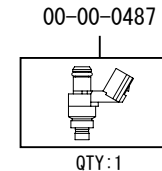

Hyper S-Stage eco N20 ボアアップキット 181cc

製品番号 01-05-0394

適応車種	モンキー 125 (JB02-1000001 ~)
	モンキー 125 タイモデル (MLHJB02)

- ・この度は、弊社製品をお買い上げ頂きまして有り難うございます。使用の際には下記事項を遵守頂きますようお願い致します。
- ・当製品は、ノーマルシリンダーヘッドを使用するスポーツカムシャフトN-20 付属のボアアップ、S-Stage eco N20 ボアアップキット 181ccに加え、FI コンTYPE-e、フューエルインジェクタとスパークプラグをセットしたキットです。
- ・ご使用につきましては、各キット内容をお確かめ、各キットの明記事項を遵守頂きます様お願い致します。万一お気付きの点がございましたら、お買い上げ頂いた販売店にご相談下さい。

◎イラスト、写真などの記載内容が本パーツと異なる場合がありますので、予めご了承下さい。

～キット内容～

☆ご使用前に必ずお読み下さい☆

- ◎この製品はクローズド競技用として開発した製品ですので、一般公道では使用しないで下さい。(道路運送車両法の保安基準を充たさない車両で公道を走行すると、違反となり運転者が罰せられます。)
- ◎取扱説明書に書かれている指示を無視した使用により事故や損害が発生した場合、弊社は賠償の責を一切負いかねます。
- ◎この製品は、上記適応車種、フレーム番号の車両専用用品です。他の車両には取り付け出来ませんのでご注意ください。
- ◎性能アップ、デザイン変更、コストアップ等で製品および価格は予告無く変更されます。予めご了承下さい。
- ◎クレームについては、材料および加工に欠陥があると認められた製品に対してのみ、お買い上げ後1ヶ月以内を限度として、修理又は交換させて頂きます。但し、正しい取り付けや、使用方法など守られていない場合は、この限りではありません。修理又は交換等にかかる一切の費用は対象となりません。
  なお、レース等でご使用の場合はいかなる場合もクレームは一切お受け致しません。予めご了承下さい。

株式会社 スペシャルパーツ 武川

〒584-0069 大阪府富田林市錦織東 3-5-16
TEL: 0721-25-1357 FAX: 0721-24-5059 URL: <http://www.takegawa.co.jp>