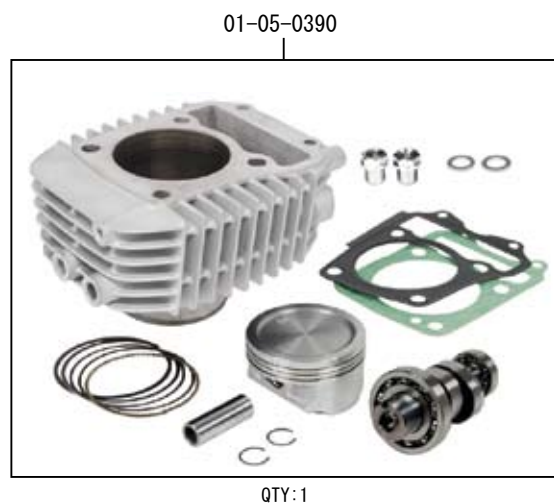

Hyper S-Stage eco N20 ボアアップキット 181cc

製品番号 01-05-0394

適応車種	モンキー 125 (JB02-1000001 ~)
	モンキー 125 タイモデル (MLHJB02)

- ・この度は、弊社製品をお買い上げ頂きまして有り難うございます。使用の際には下記事項を遵守頂きますようお願い致します。
- ・当製品は、ノーマルシリンダーヘッドを使用するスポーツカムシャフトN-20 付属のボアアップ、S-Stage eco N20 ボアアップキット 181ccに加え、FI コンTYPE-e、フューエルインジェクタとスパークプラグをセットしたキットです。
- ・ご使用につきましては、各キット内容をお確かめ、各キットの明記事項を遵守頂きます様お願い致します。万一お気付きの点がございましたら、お買い上げ頂いた販売店にご相談下さい。

◎イラスト、写真などの記載内容が本パーツと異なる場合がありますので、予めご了承下さい。

～キット内容～

☆ご使用前に必ずお読み下さい☆

- ◎この製品はクローズド競技用として開発した製品ですので、一般公道では使用しないで下さい。(道路運送車両法の保安基準を充たさない車両で公道を走行すると、違反となり運転者が罰せられます。)
- ◎取扱説明書に書かれている指示を無視した使用により事故や損害が発生した場合、弊社は賠償の責を一切負いかねます。
- ◎この製品は、上記適応車種、フレーム番号の車両専用用品です。他の車両には取り付け出来ませんのでご注意ください。
- ◎性能アップ、デザイン変更、コストアップ等で製品および価格は予告無く変更されます。予めご了承下さい。
- ◎クレームについては、材料および加工に欠陥があると認められた製品に対してのみ、お買い上げ後1ヶ月以内を限度として、修理又は交換させて頂きます。但し、正しい取り付けや、使用方法など守られていない場合は、この限りではありません。修理又は交換等にかかる一切の費用は対象となりません。
  なお、レース等でご使用の場合はいかなる場合もクレームは一切お受け致しません。予めご了承下さい。

株式会社 スペシャルパーツ 武川

〒584-0069 大阪府富田林市錦織東 3-5-16
TEL: 0721-25-1357 FAX: 0721-24-5059 URL: <http://www.takegawa.co.jp>