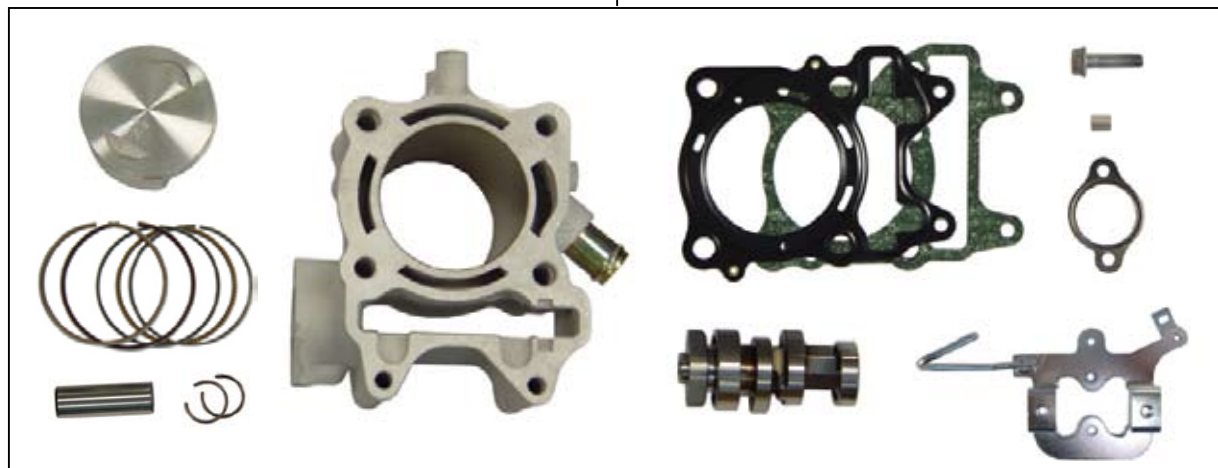

# Hyper S-Stage eco ボアアップキット 170cc

製品番号 01-05-0395

適応車種 PCX (JF81-1000001 ~)

- ・この度は、弊社製品をお買い上げ頂きまして有り難うございます。使用の際には下記事項を遵守頂きますようお願い致します。
- ・この製品は、S-Stage eco ボアアップキット170ccに加え、F1 コン2と強化クラッチセンタースプリング・ウエイトローラー 12g x 6pcs をセットしたキットです。
- ・ご使用につきましては、各キット内容をお確かめ、各キットの明記事項を遵守頂きます様お願い致します。万一お気付きの点がございましたら、お買い上げ頂いた販売店にご相談下さい。

## ～キット内容～

01-05-0335

QTY:1

05-04-0027

QTY:1

02-01-0026

QTY:1

02-00-0007