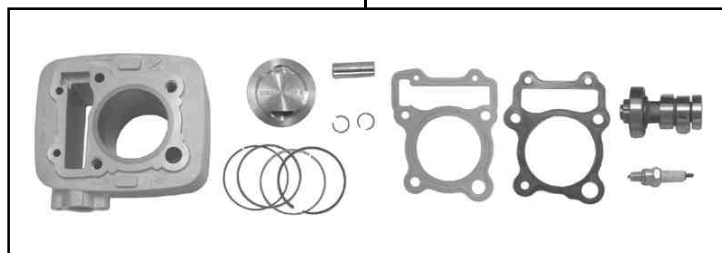

Hyper S-Stage KIT

商品番号：01-05 0404

適応車種およびフレーム番号

D TRACKER125	: LX125D	A00078~A03533
	: LX125D	A09325~
KLX125	: LX125C	A00055~A03527

- ・この度は、弊社製品をお買い上げ頂きましてありがとうございます。使用の際には下記事項を遵守頂きますようお願い致します。
 - ・ご使用につきましては、各キット内容をお確かめ、各キットの明記事項を遵守頂きます様お願い致します。万一お気付きの点がございましたら、お買い上げ頂いた販売店にご相談下さい。
- イラスト、写真などの記載内容が本パーツと異なる場合がありますので、予めご了承下さい。

~キット内容~

品番	01 05 0403
品名	Sステージキット
数量	1

品番	05 04 0004
品名	F Iコントローラー
数量	1

ご使用前に必ずお読み下さい

このキットはクローズド競技用として開発した製品ですので、一般公道では使用しないで下さい。

取扱説明書に書かれている指示を無視した使用により事故や損害が発生した場合、弊社は賠償の責を一切負いかねます。

この製品は、上記適応車種、フレーム番号の車両専用用品です。他の車両には取り付け出来ませんのでご注意下さい。