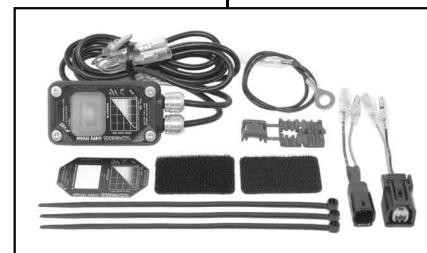

Hyper S-Stage KIT

商品番号：01-05 0404

適応車種およびフレーム番号

D TRACKER125	: LX125D	A00078~A03533
	: LX125D	A09325~
KLX125	: LX125C	A00055~A03527

- ・この度は、弊社製品をお買い上げ頂きましてありがとうございます。使用の際には下記事項を遵守頂きますようお願い致します。
 - ・ご使用につきましては、各キット内容をお確かめ、各キットの明記事項を遵守頂きます様お願い致します。万一お気付きの点がございましたら、お買い上げ頂いた販売店にご相談下さい。
- イラスト、写真などの記載内容が本パーツと異なる場合がありますので、予めご了承下さい。

~キット内容~

品番	01 05 0403
品名	Sステージキット
数量	1

品番	05 04 0004
品名	F Iコントローラー
数量	1

ご使用前に必ずお読み下さい

このキットはクローズド競技用として開発した製品ですので、一般公道では使用しないで下さい。

取扱説明書に書かれている指示を無視した使用により事故や損害が発生した場合、弊社は賠償の責を一切負いかねます。

この製品は、上記適応車種、フレーム番号の車両専用用品です。他の車両には取り付け出来ませんのでご注意下さい。