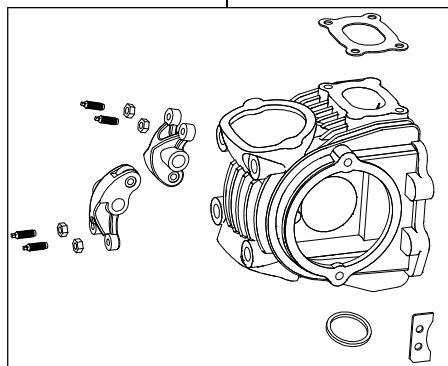

SUPER HEAD 4VALVE Comboキット 138cc

商品番号：01-05 0415

適応車種およびフレーム番号

KLX110L:LX110D A72046~

- ・この度は、弊社製品をお買い上げ頂きましてありがとうございます。使用の際には下記事項を遵守頂きますようお願い致します。
- ・この製品は、上記適応車種用のスーパーヘッド4VALVEノボアアップ(59×50.6 138.3cc)にVM26キャブレターキットをセットしたキットです。ご使用に付きましては、各キット内容をお確かめ、各キットの明記事項を遵守頂きますようお願い致します。万一お気づきの点がございましたら、お買い上げ頂いた販売店にご相談下さい。

イラスト、写真などの記載内容が本パーツと異なる場合がありますので、予めご了承下さい。

～キット内容～

01 03 0121
スーパーヘッド4VALVEキット

QTY: 1

01 08 0168
オートデコンプカムシャフト
(15/20D)

QTY: 1

01 04 0118
シリンダーキット(138cc)

QTY: 1

03 05 0027
VM26ビッグキャブレターキット

QTY: 1

00 00 0247
プラグソケット13mm

QTY: 1

NGK ER8EH
スパークプラグ

QTY: 1

ご使用前に必ずお読み下さい

このキットはクローズド競技用として開発した製品ですので、一般公道では使用出来ません。