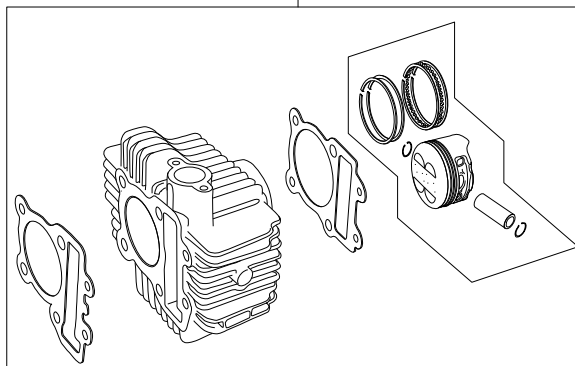

SUPER HEAD 4VALVE Comboキット 138cc

商品番号：01-05 0415

適応車種およびフレーム番号

KLX110L:LX110D A72046~

- ・この度は、弊社製品をお買い上げ頂きましてありがとうございます。使用の際には下記事項を遵守頂きますようお願い致します。
- ・この製品は、上記適応車種用のスーパーヘッド4VALVEノボアアップ(59×50.6 138.3cc)にVM26キャブレターキットをセットしたキットです。ご使用に付きましては、各キット内容をお確かめ、各キットの明記事項を遵守頂きますようお願い致します。万一お気づきの点がございましたら、お買い上げ頂いた販売店にご相談下さい。

イラスト、写真などの記載内容が本パーツと異なる場合がありますので、予めご了承下さい。

～キット内容～

01 03 0121
スーパーヘッド4VALVEキット

QTY: 1

01 08 0168
オートデコンプカムシャフト
(15/20D)

QTY: 1

01 04 0118
シリンダーキット(138cc)

QTY: 1

03 05 0027
VM26ビッグキャブレターキット

QTY: 1

00 00 0247
プラグソケット13mm

QTY: 1

NGK ER8EH
スパークプラグ

QTY: 1

ご使用前に必ずお読み下さい

このキットはクローズド競技用として開発した製品ですので、一般公道では使用出来ません。